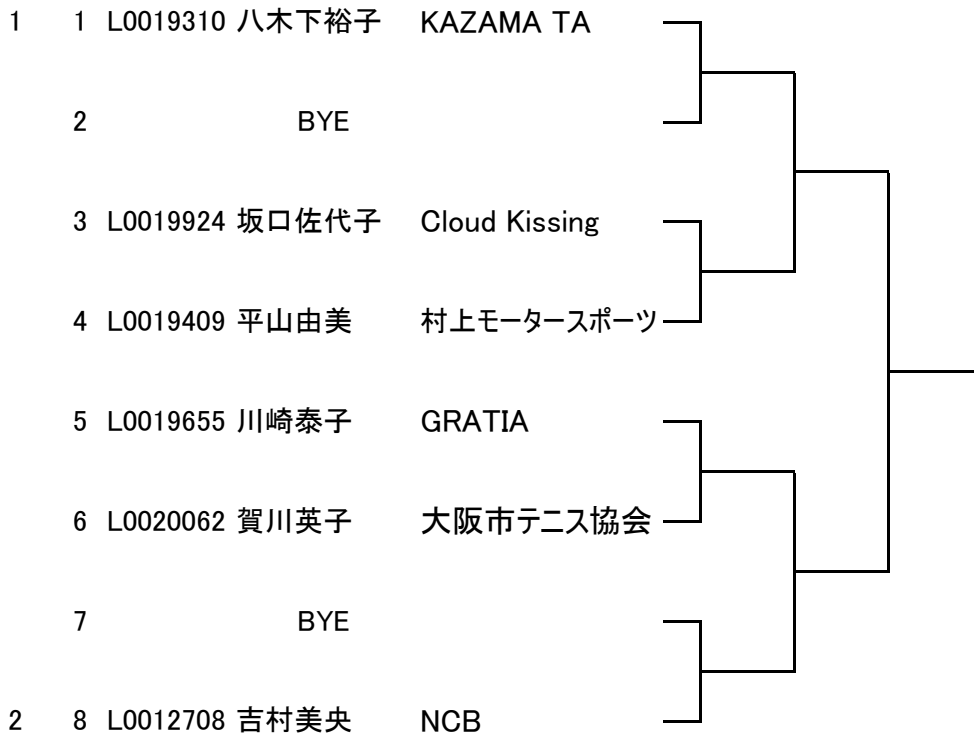

# 女子40歳以上シングルス

## シード選手

1 八木下裕子

2 吉村美央