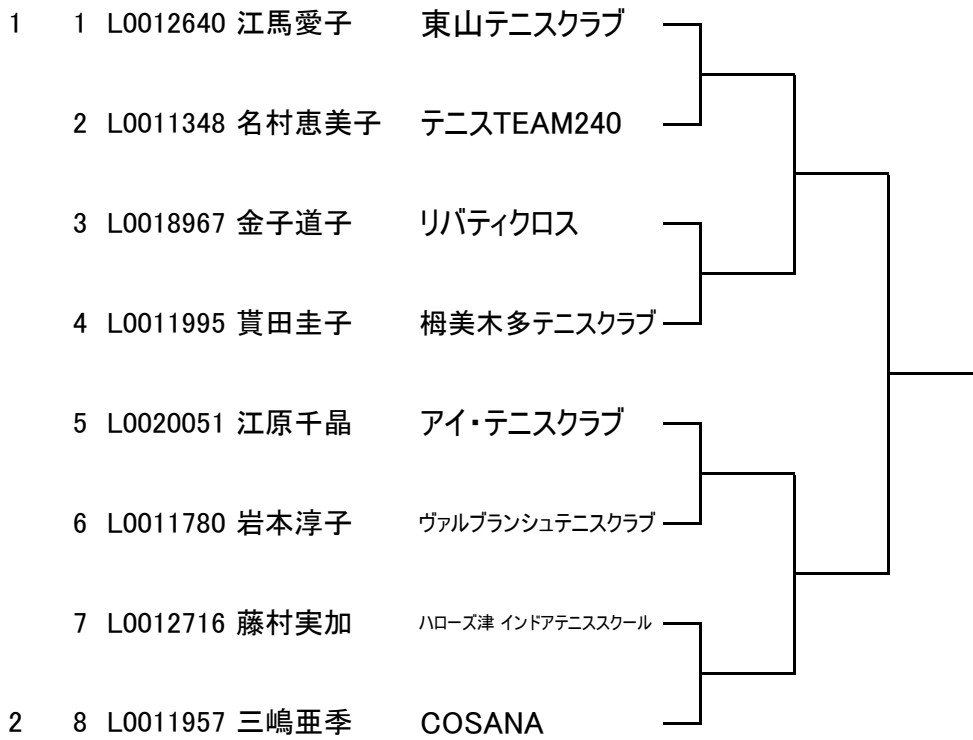

女子45歳以上シングルス

シード選手

1 江馬愛子

2 三嶋亜季