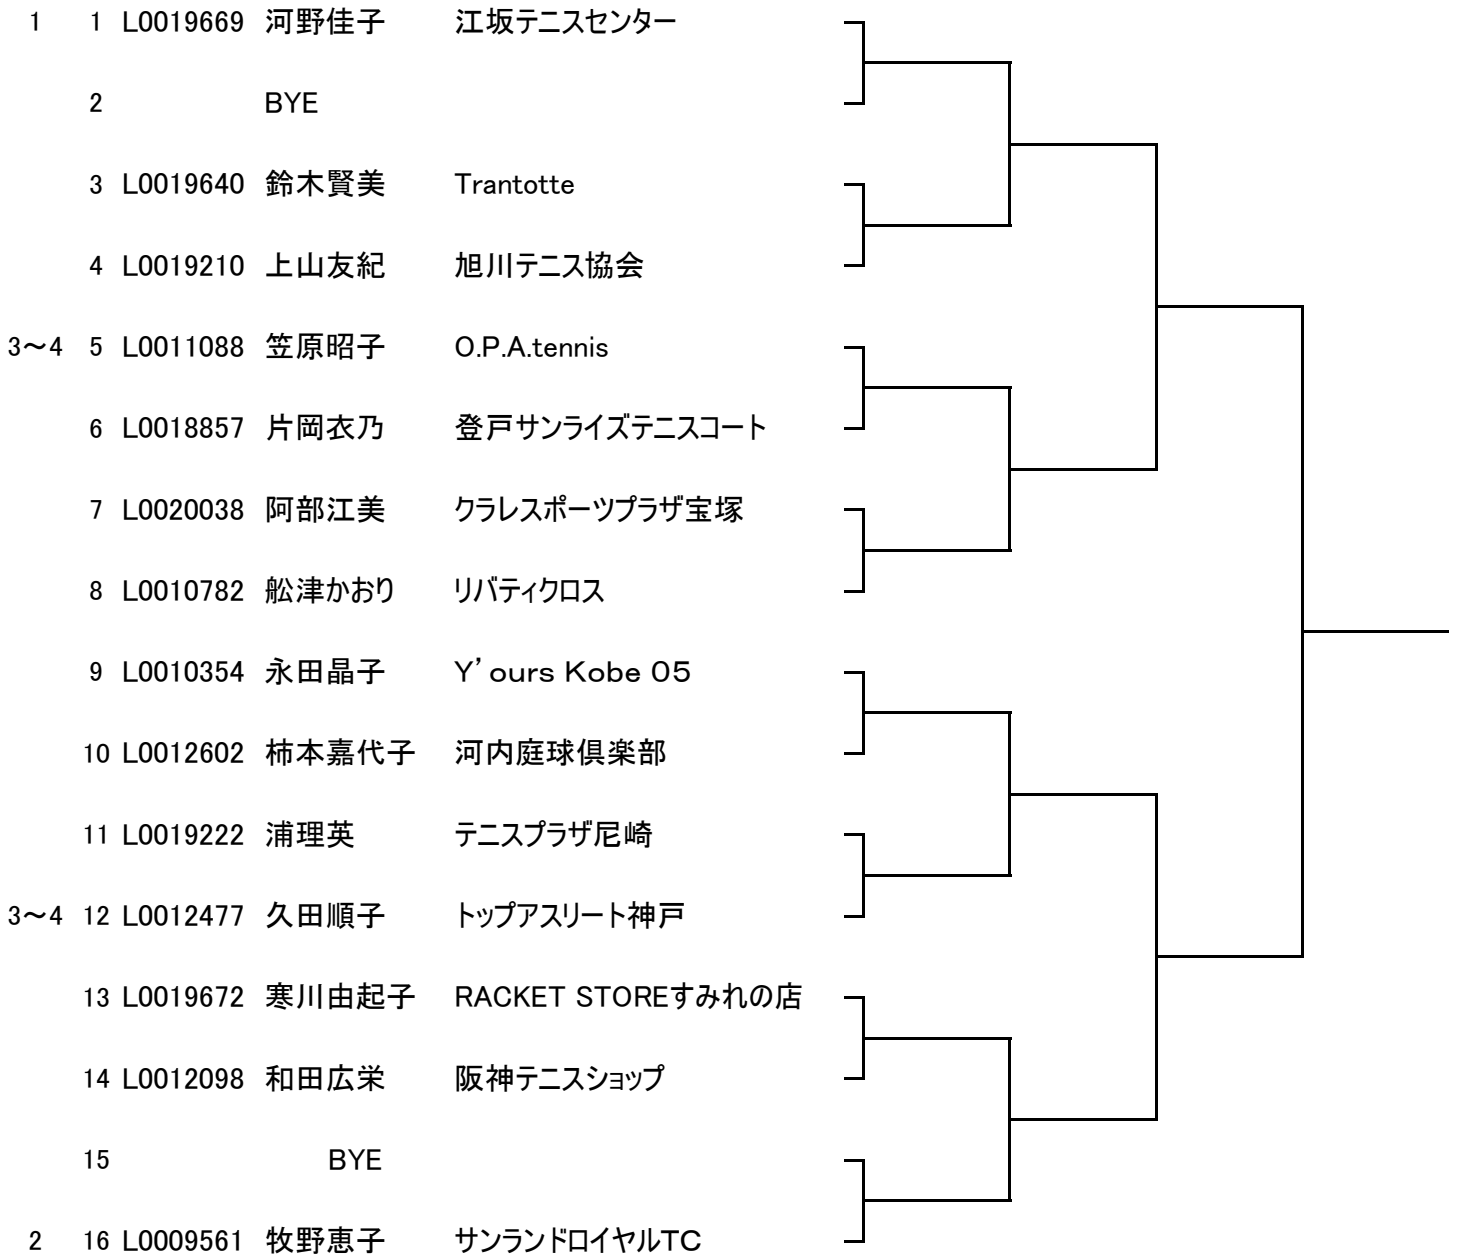

# 女子50歳以上シングルス

## シード選手

- 1 河野佳子
- 2 牧野恵子
- 3 久田順子
- 4 笠原昭子