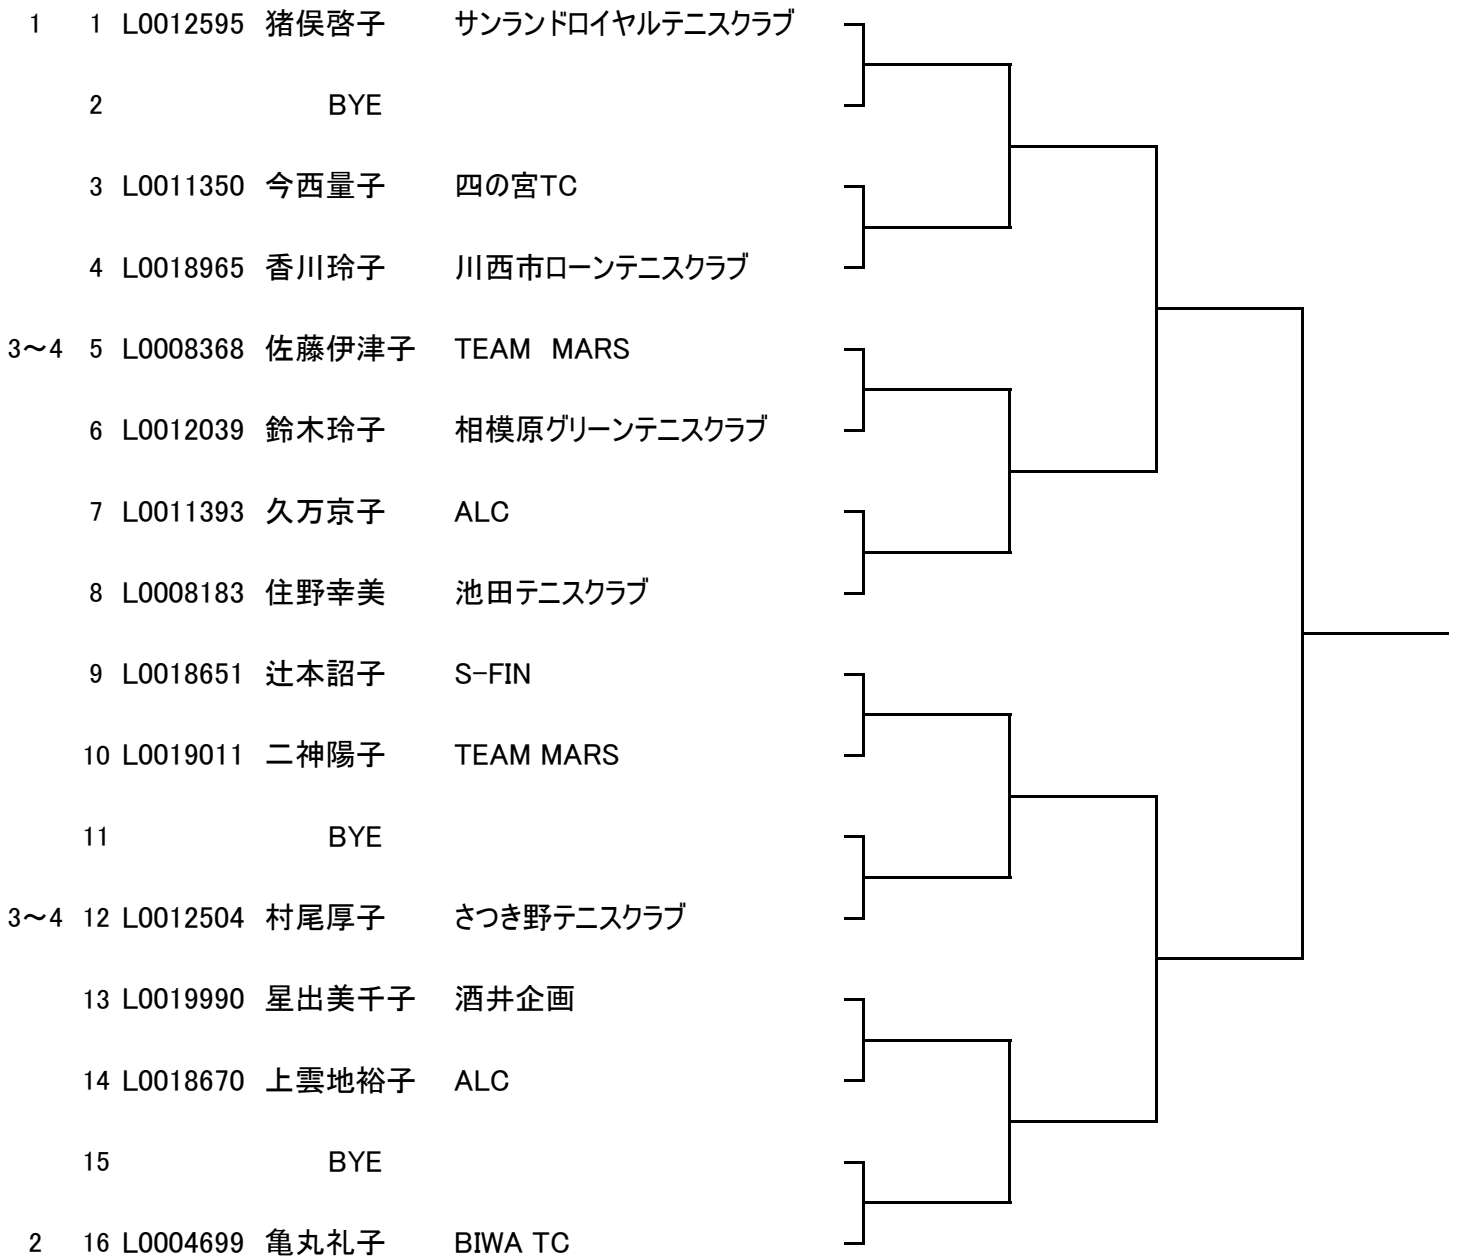

# 女子65歳以上シングルス

## シード選手

- 1 猪俣啓子
- 2 亀丸礼子
- 3 村尾厚子
- 4 佐藤伊津子