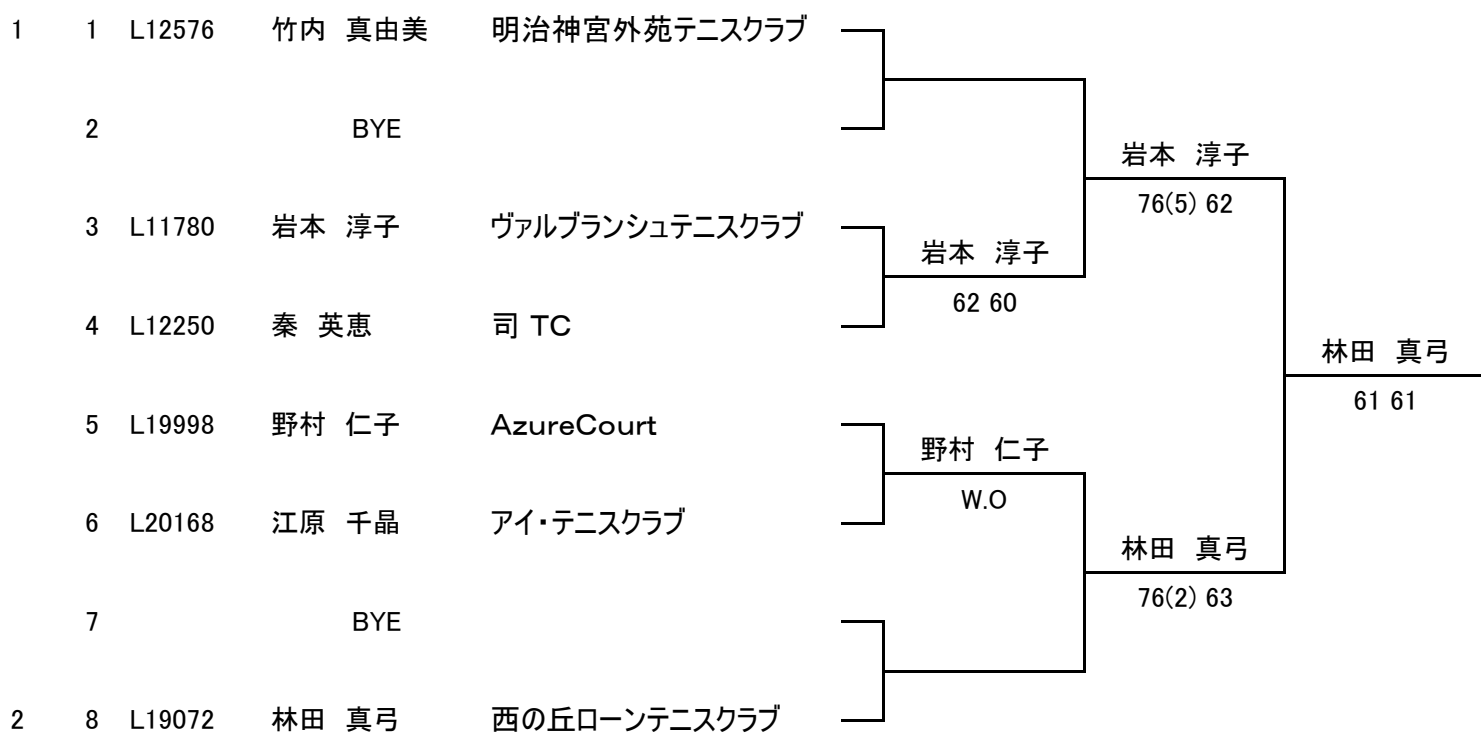

女子45歳以上シングルス

シード選手

- 1 竹内 真由美
- 2 林田 真弓