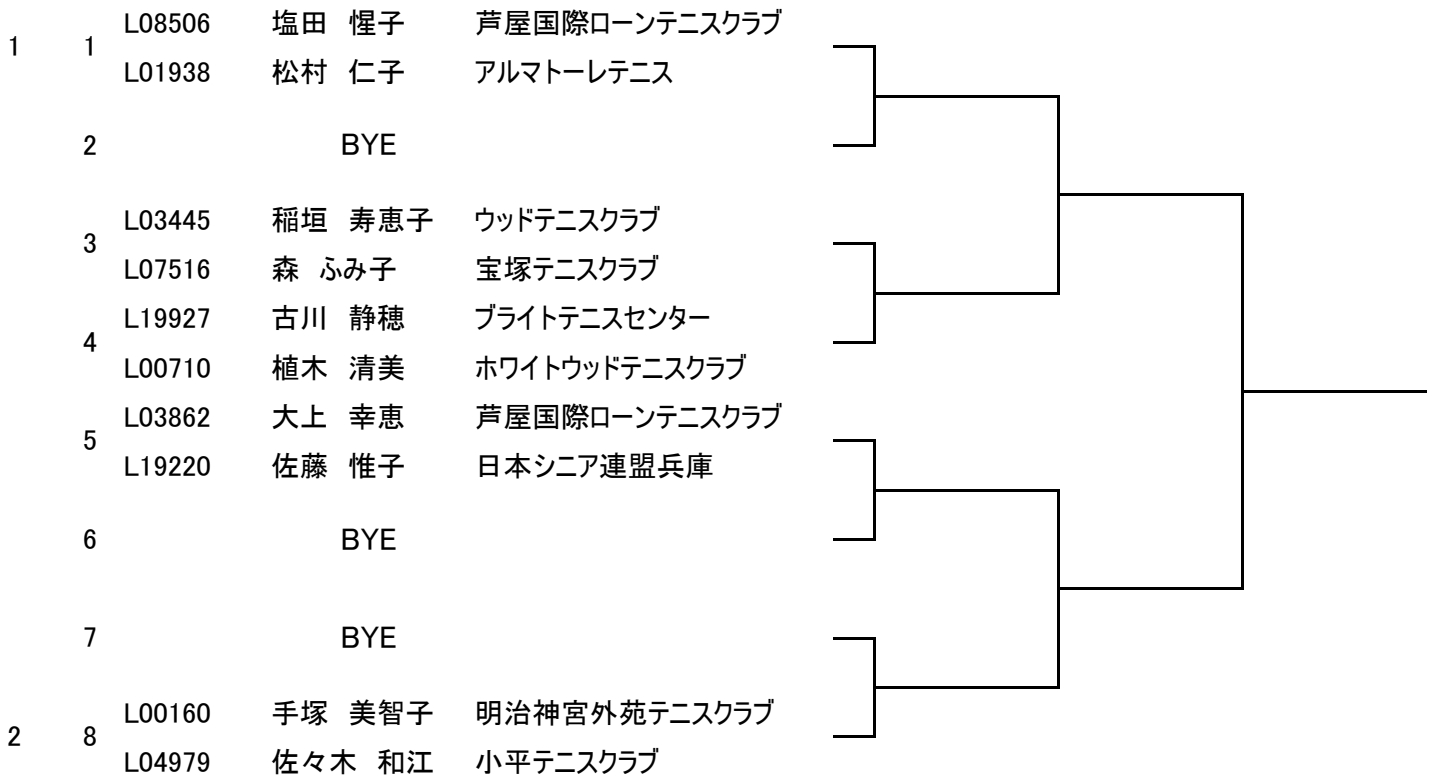

# 女子80歳以上ダブルス

## シード選手

- 1 塩田 惺子
- 松村 仁子
- 2 手塚 美智子
- 佐々木 和江