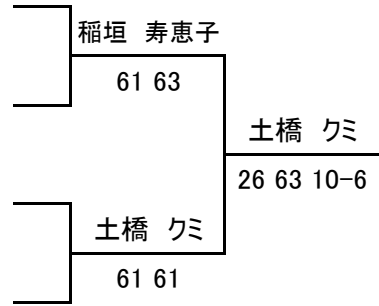

女子80歳以上シングルス

- 1 1 L03445 稲垣 寿恵子 ウッドテニスクラブ
- 2 L06875 鬼頭 すま 森林ロングウッド
- 3 L09193 小倉 幸恵 BASIS
- 4 L05499 土橋 クミ 千歳テニス協会

シード選手

- 1 稲垣 寿恵子