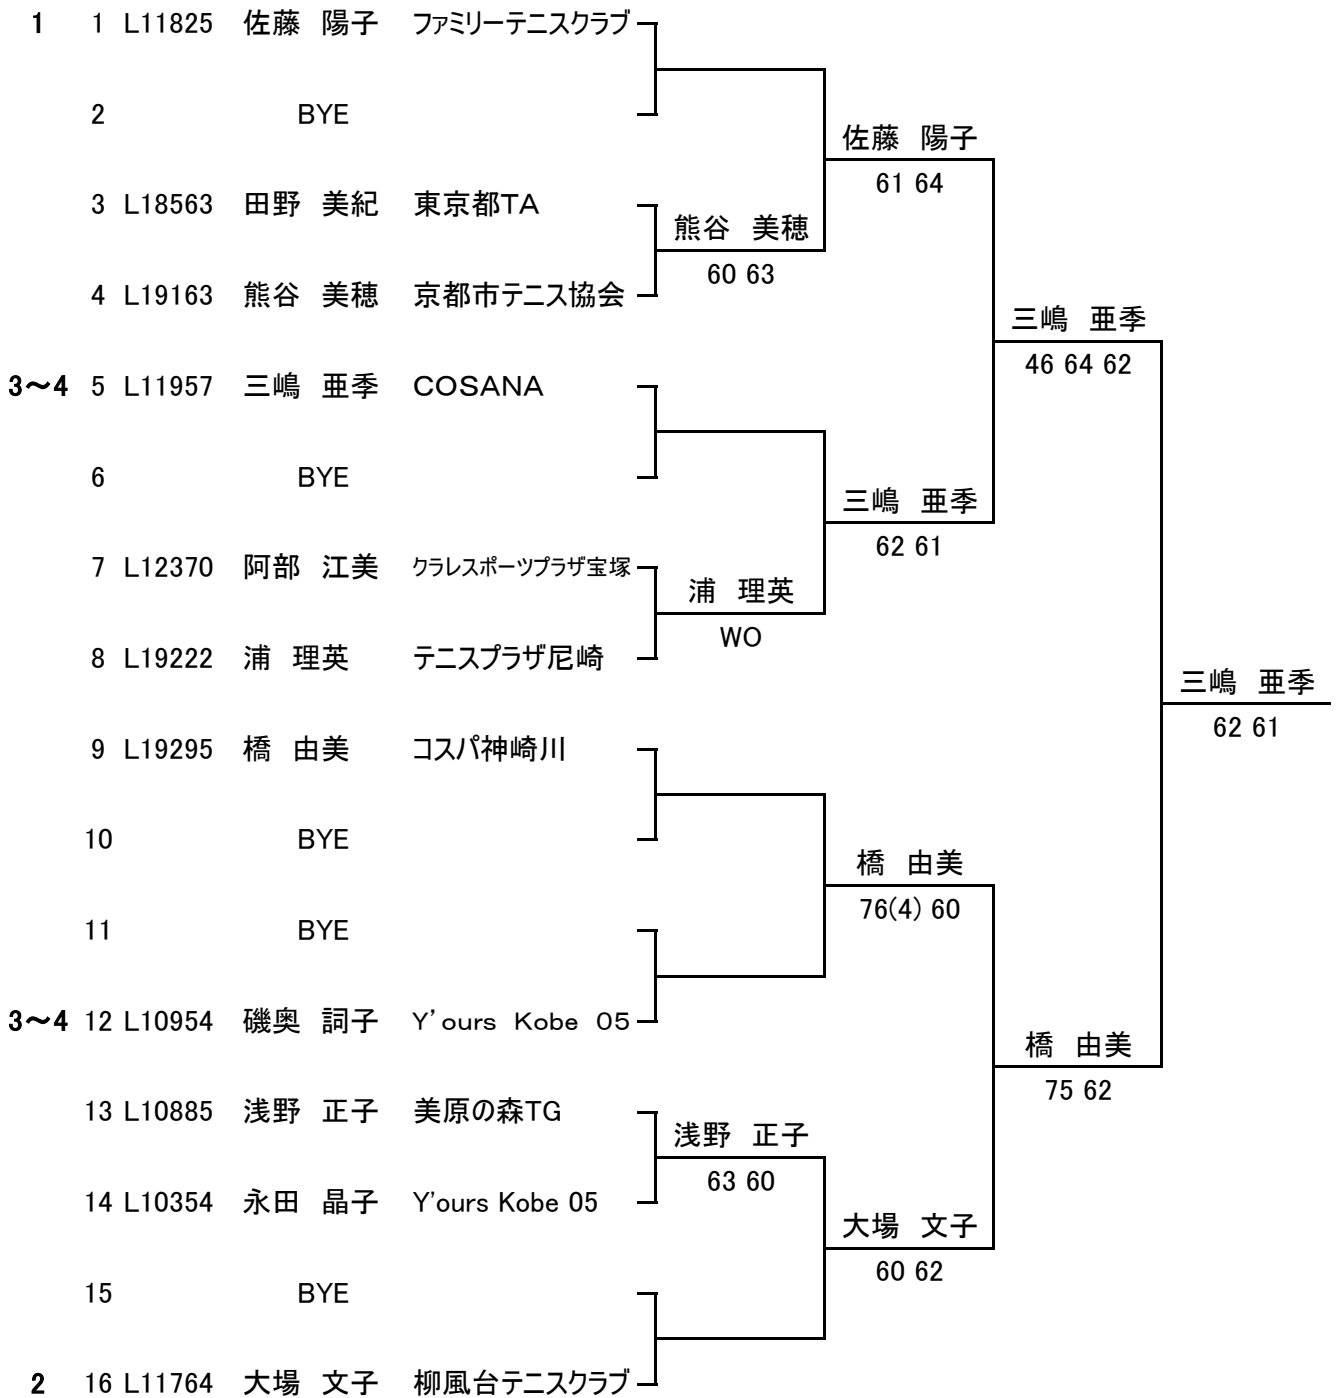

女子45歳シングルス

シード選手

- 1 佐藤 陽子
- 2 大場 文子
- 3 三嶋 亜季
- }
- 4 磯奥 詞子