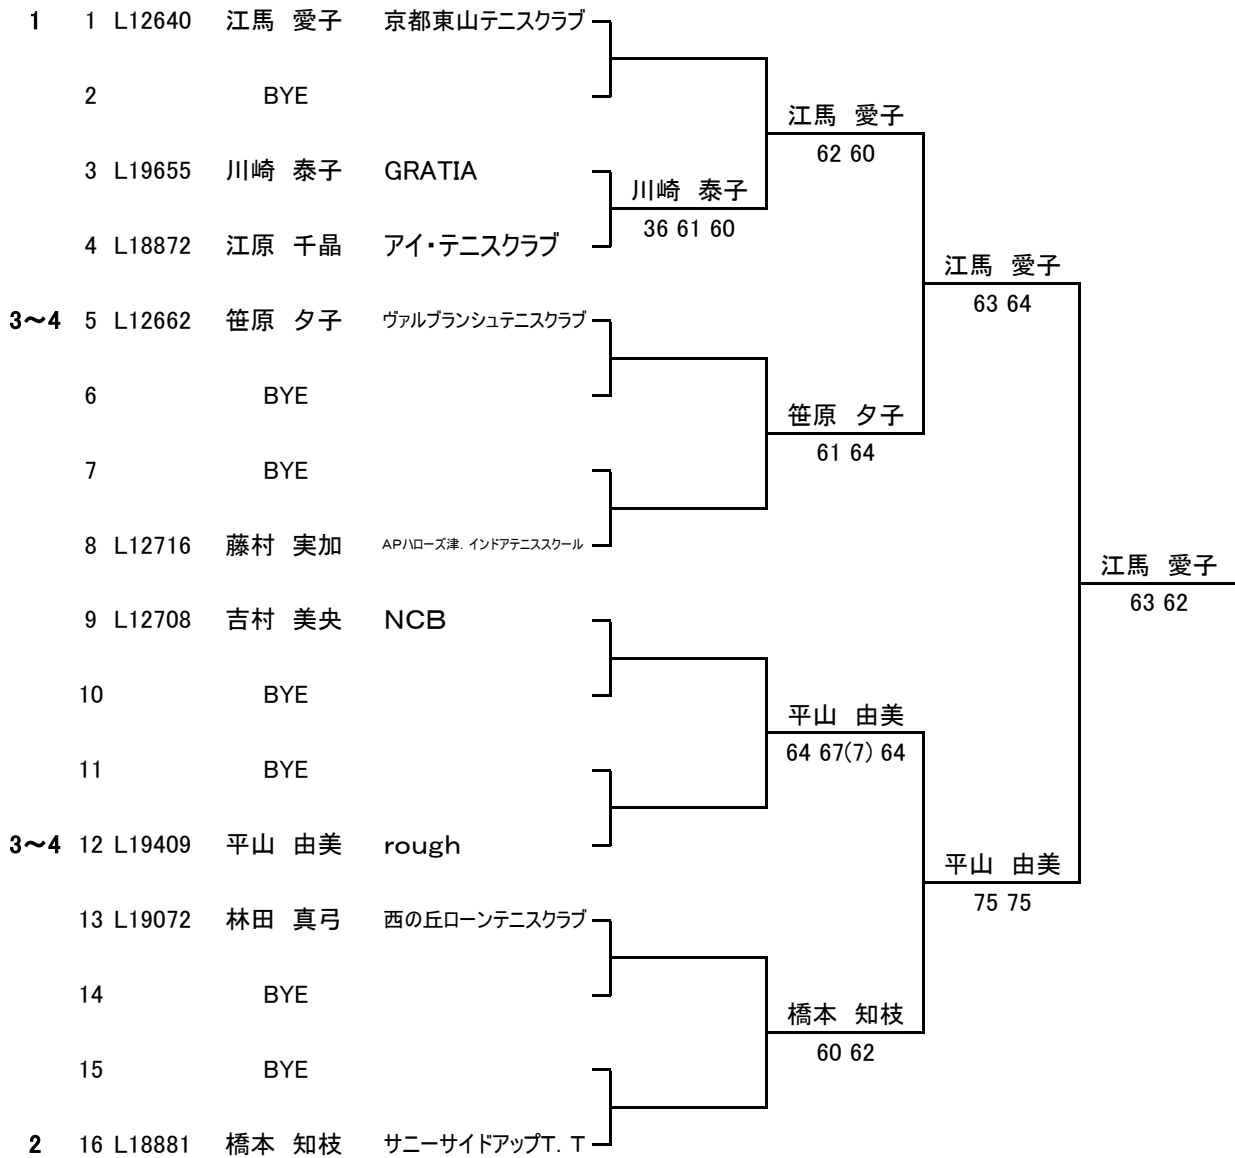

女子40歳シングルス

シード順位

- 1 江馬 愛子
- 2 橋本 知枝
- 3 笹原 夕子
- 4 平山 由美