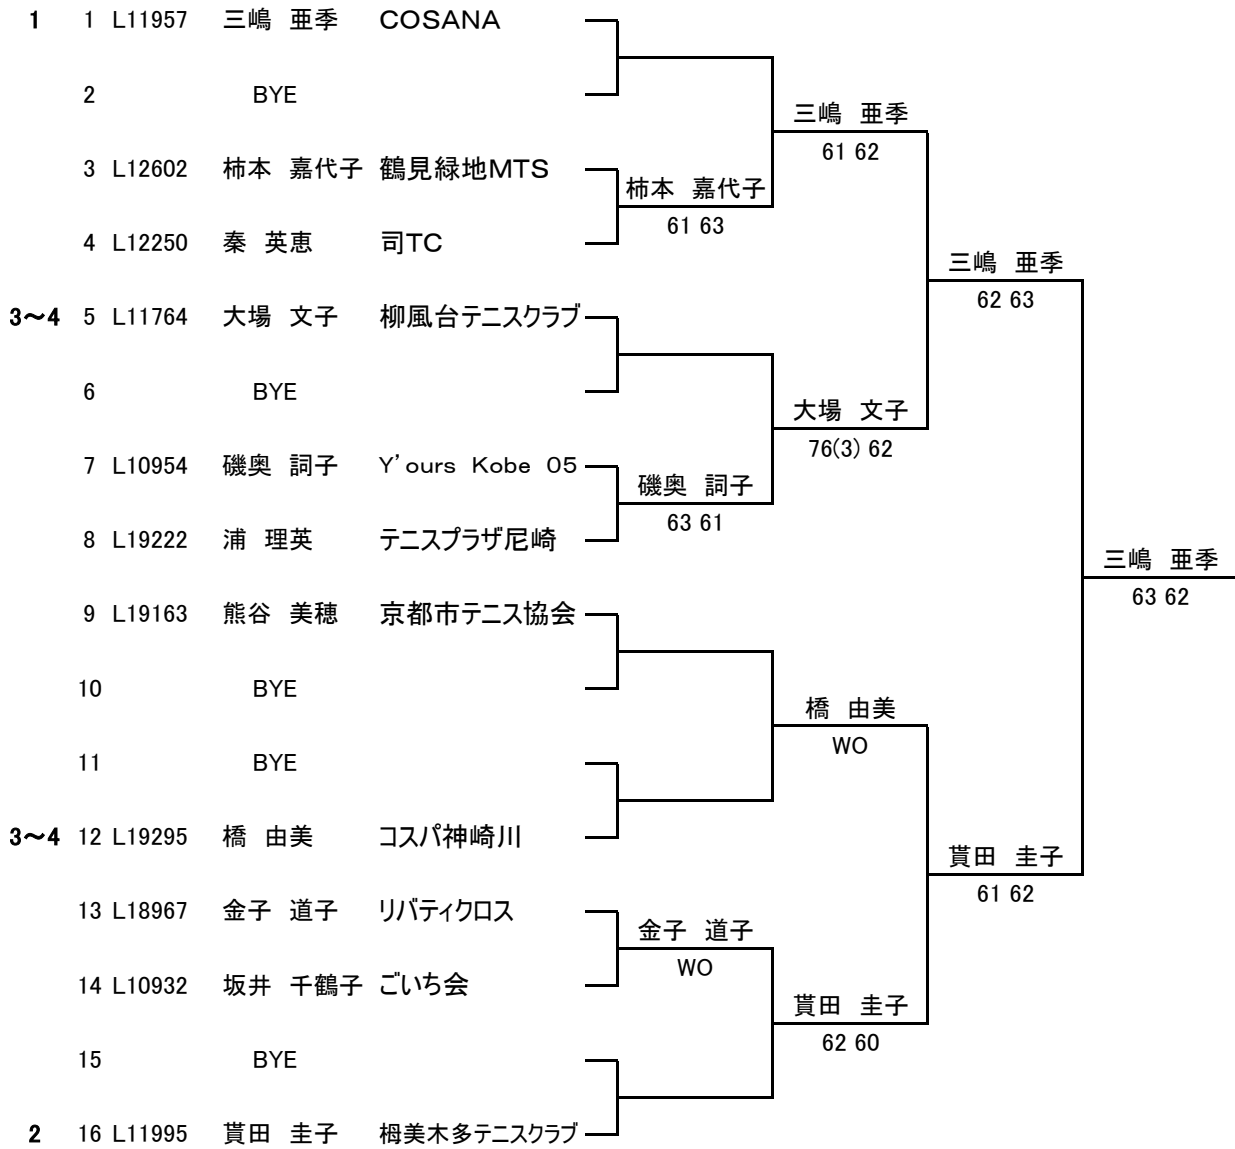

女子45歳シングルス

シード順位

- 1 三嶋 亜季
- 2 賞田 圭子
- 3 大場 文子
- 4 橋 由美