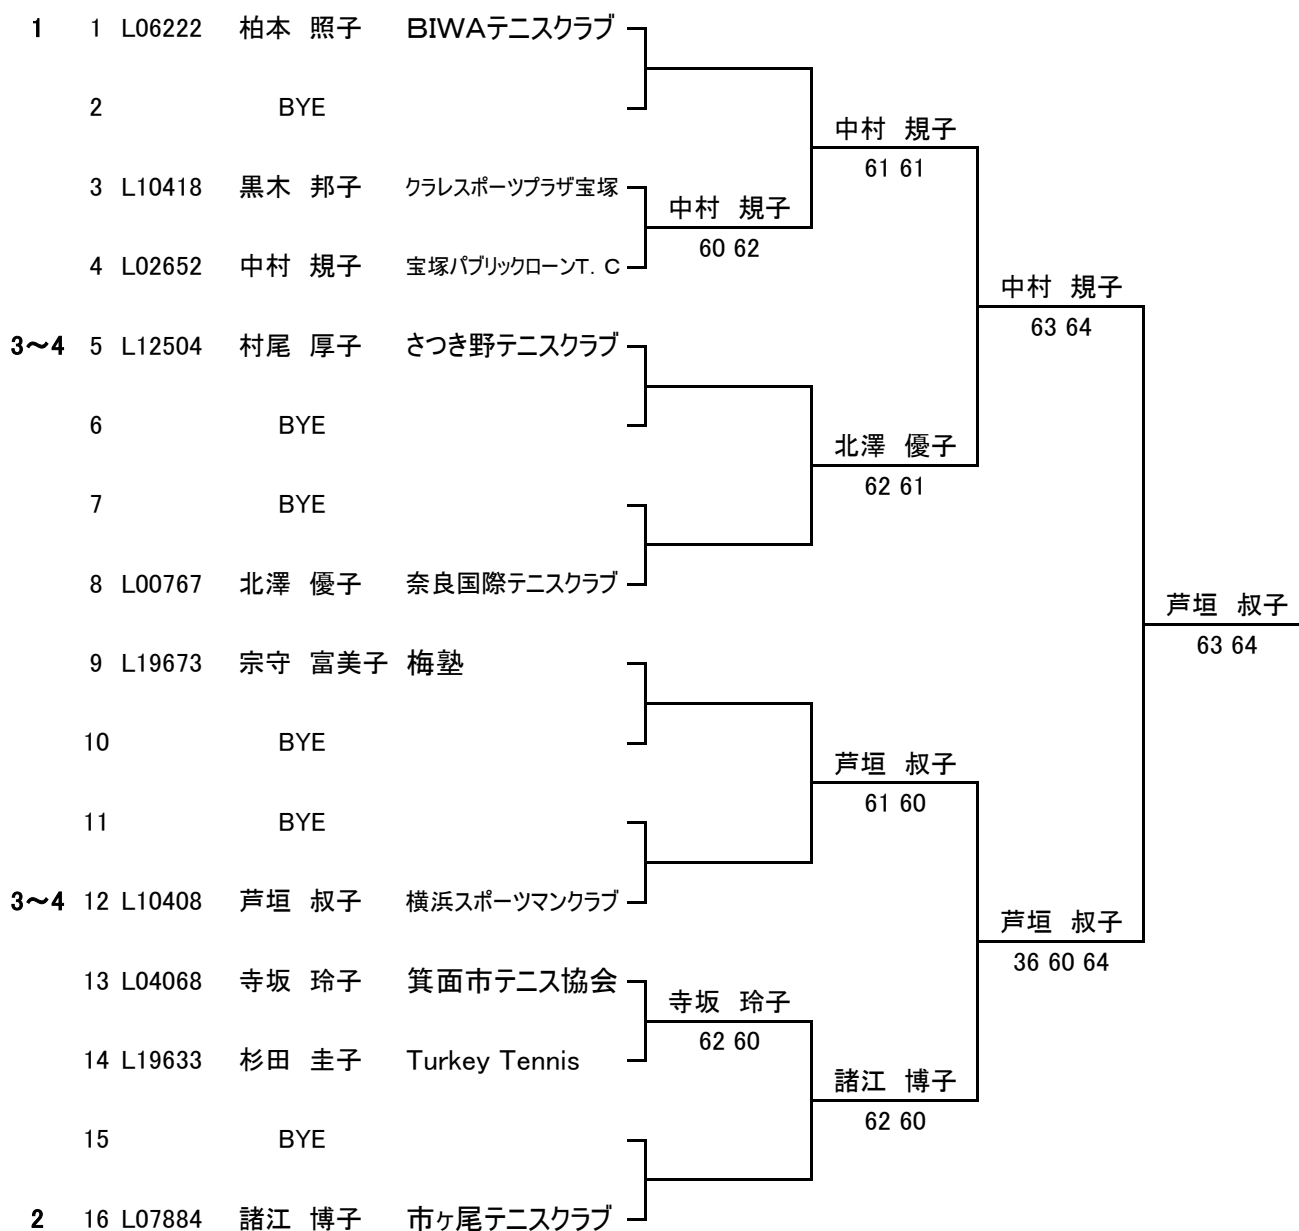

女子65歳シングルス

シード順位

- 1 柏本 照子
- 2 諸江 博子
- 3 芦垣 叔子
- 4 村尾 厚子