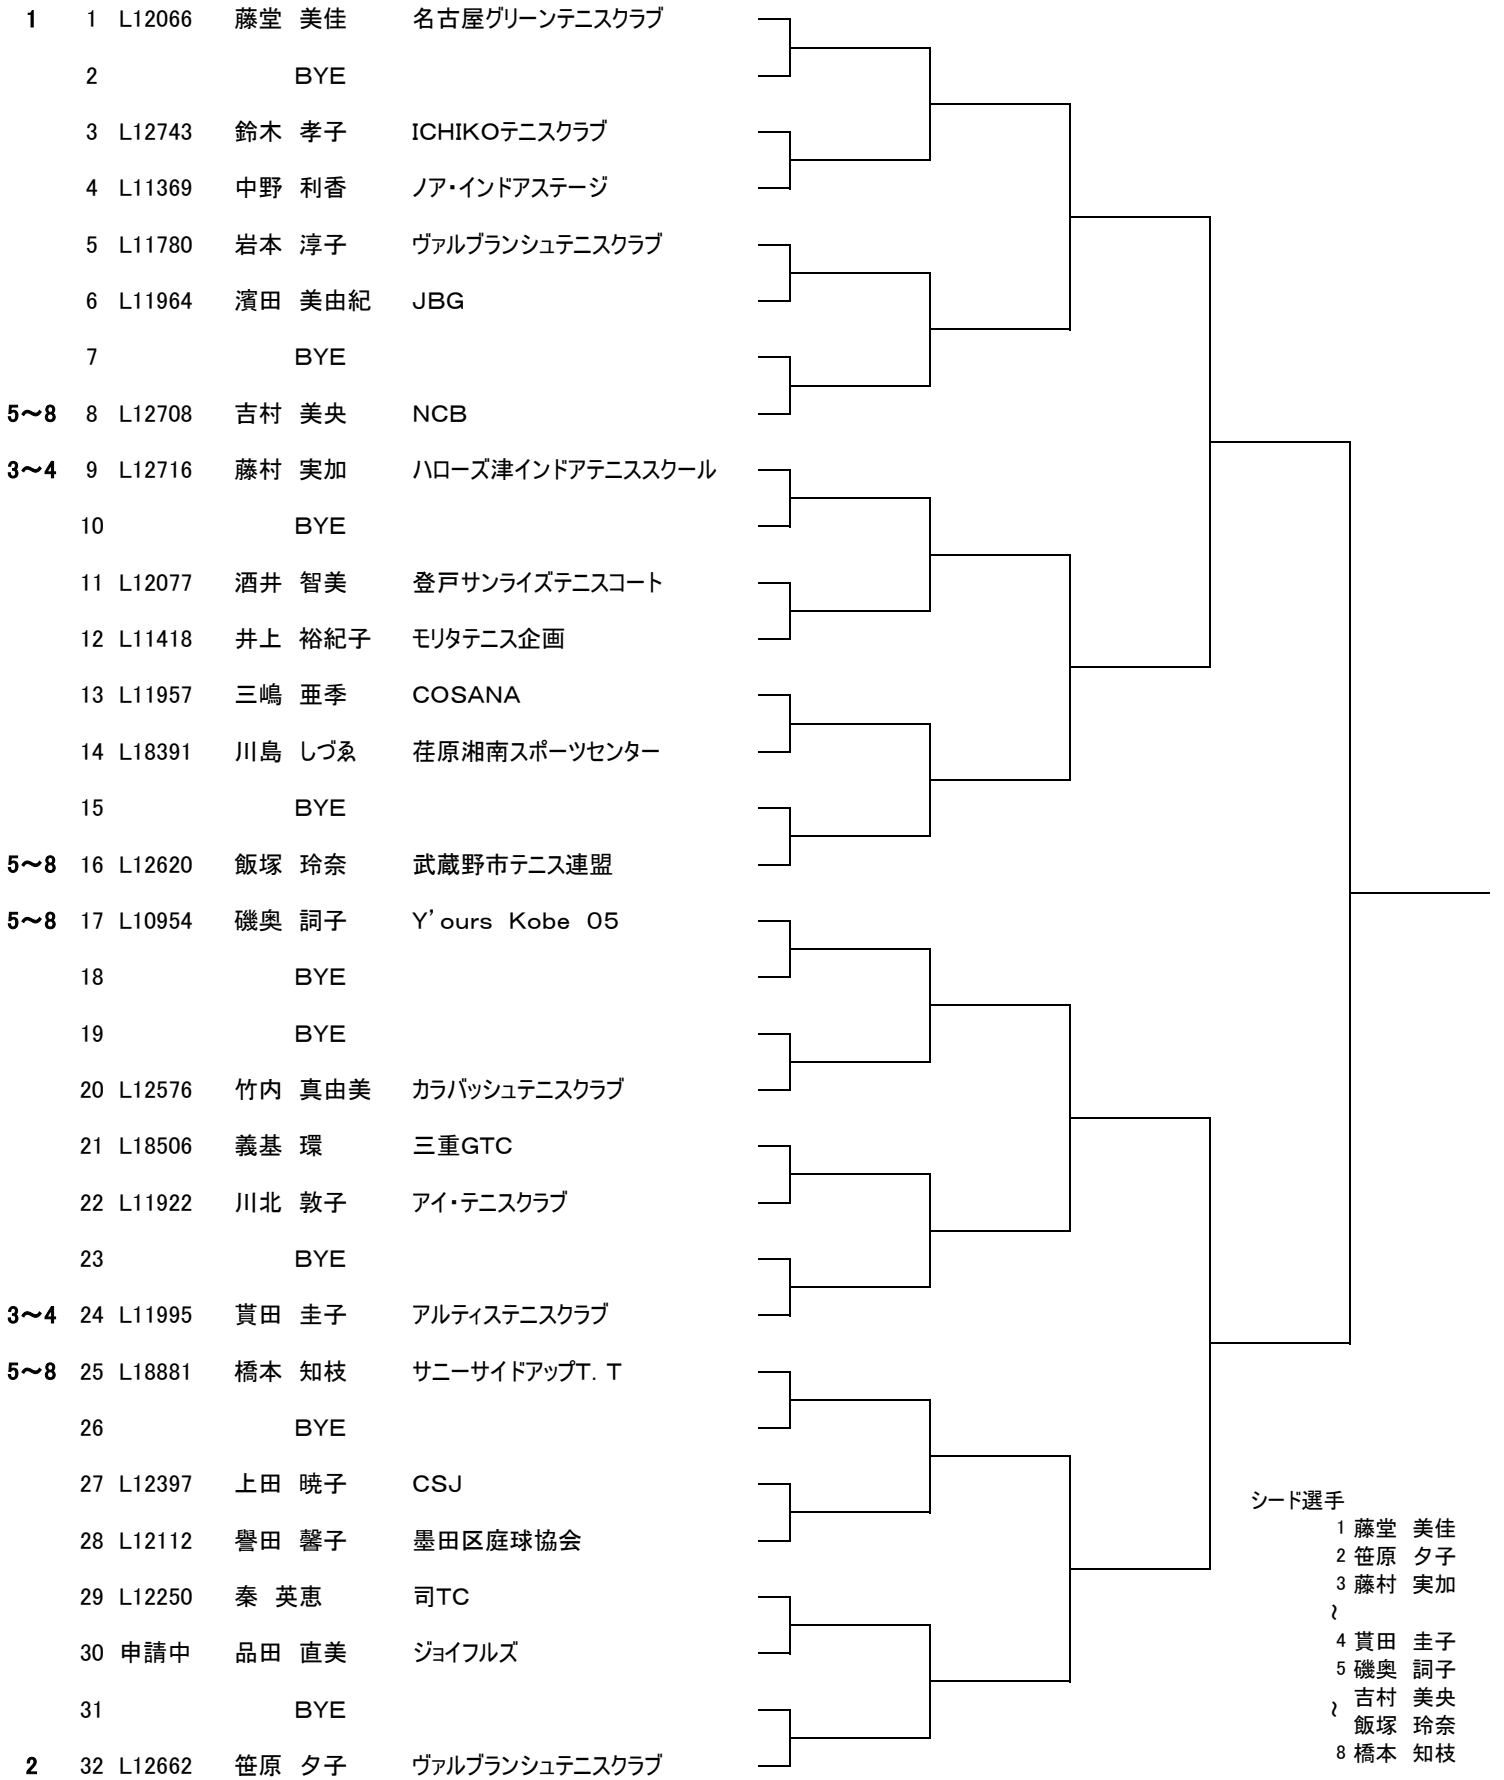

女子40歳シングルス

- シード選手
- 1 藤堂 美佳
 - 2 笹原 タ子
 - 3 藤村 実加
 - 4 貫田 圭子
 - 5 磯奥 詞子
 - 6 吉村 美央
 - 7 飯塚 玲奈
 - 8 橋本 知枝