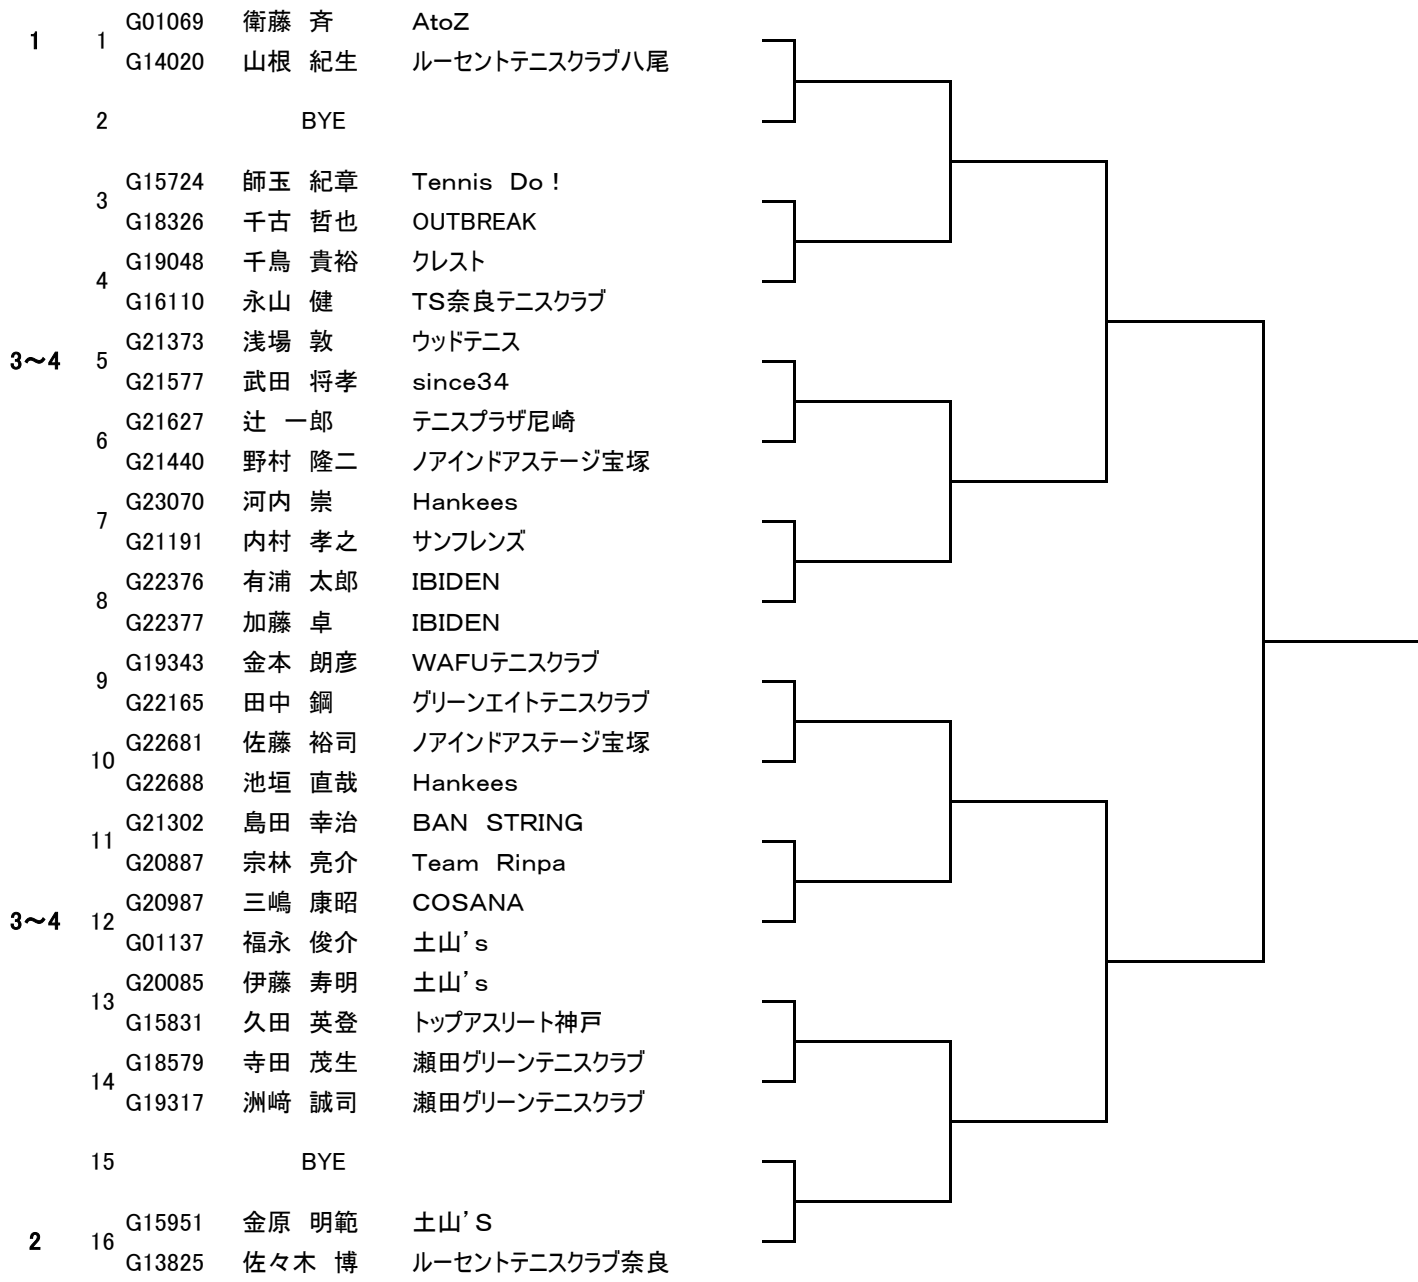

男子45歳ダブルス

シード選手

- 1 衛藤 斉
- 山根 紀生
- 2 金原 明範
- 佐々木 博
- 3 浅場 敦
- 武田 将孝
- 3 三嶋 康昭
- 福永 俊介