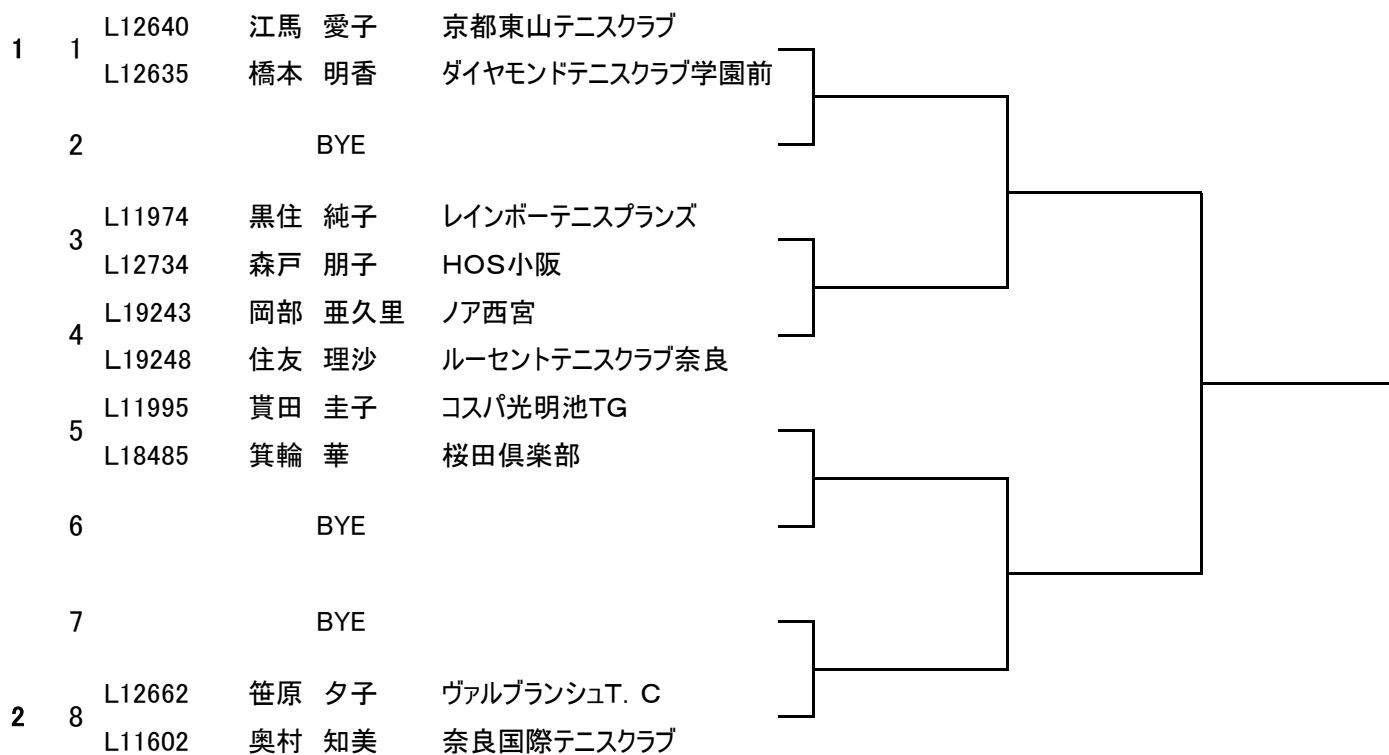

# 女子40歳ダブルス

シード選手

- 1 江馬 愛子
- 橋本 明香
- 2 笹原 夕子
- 奥村 知美