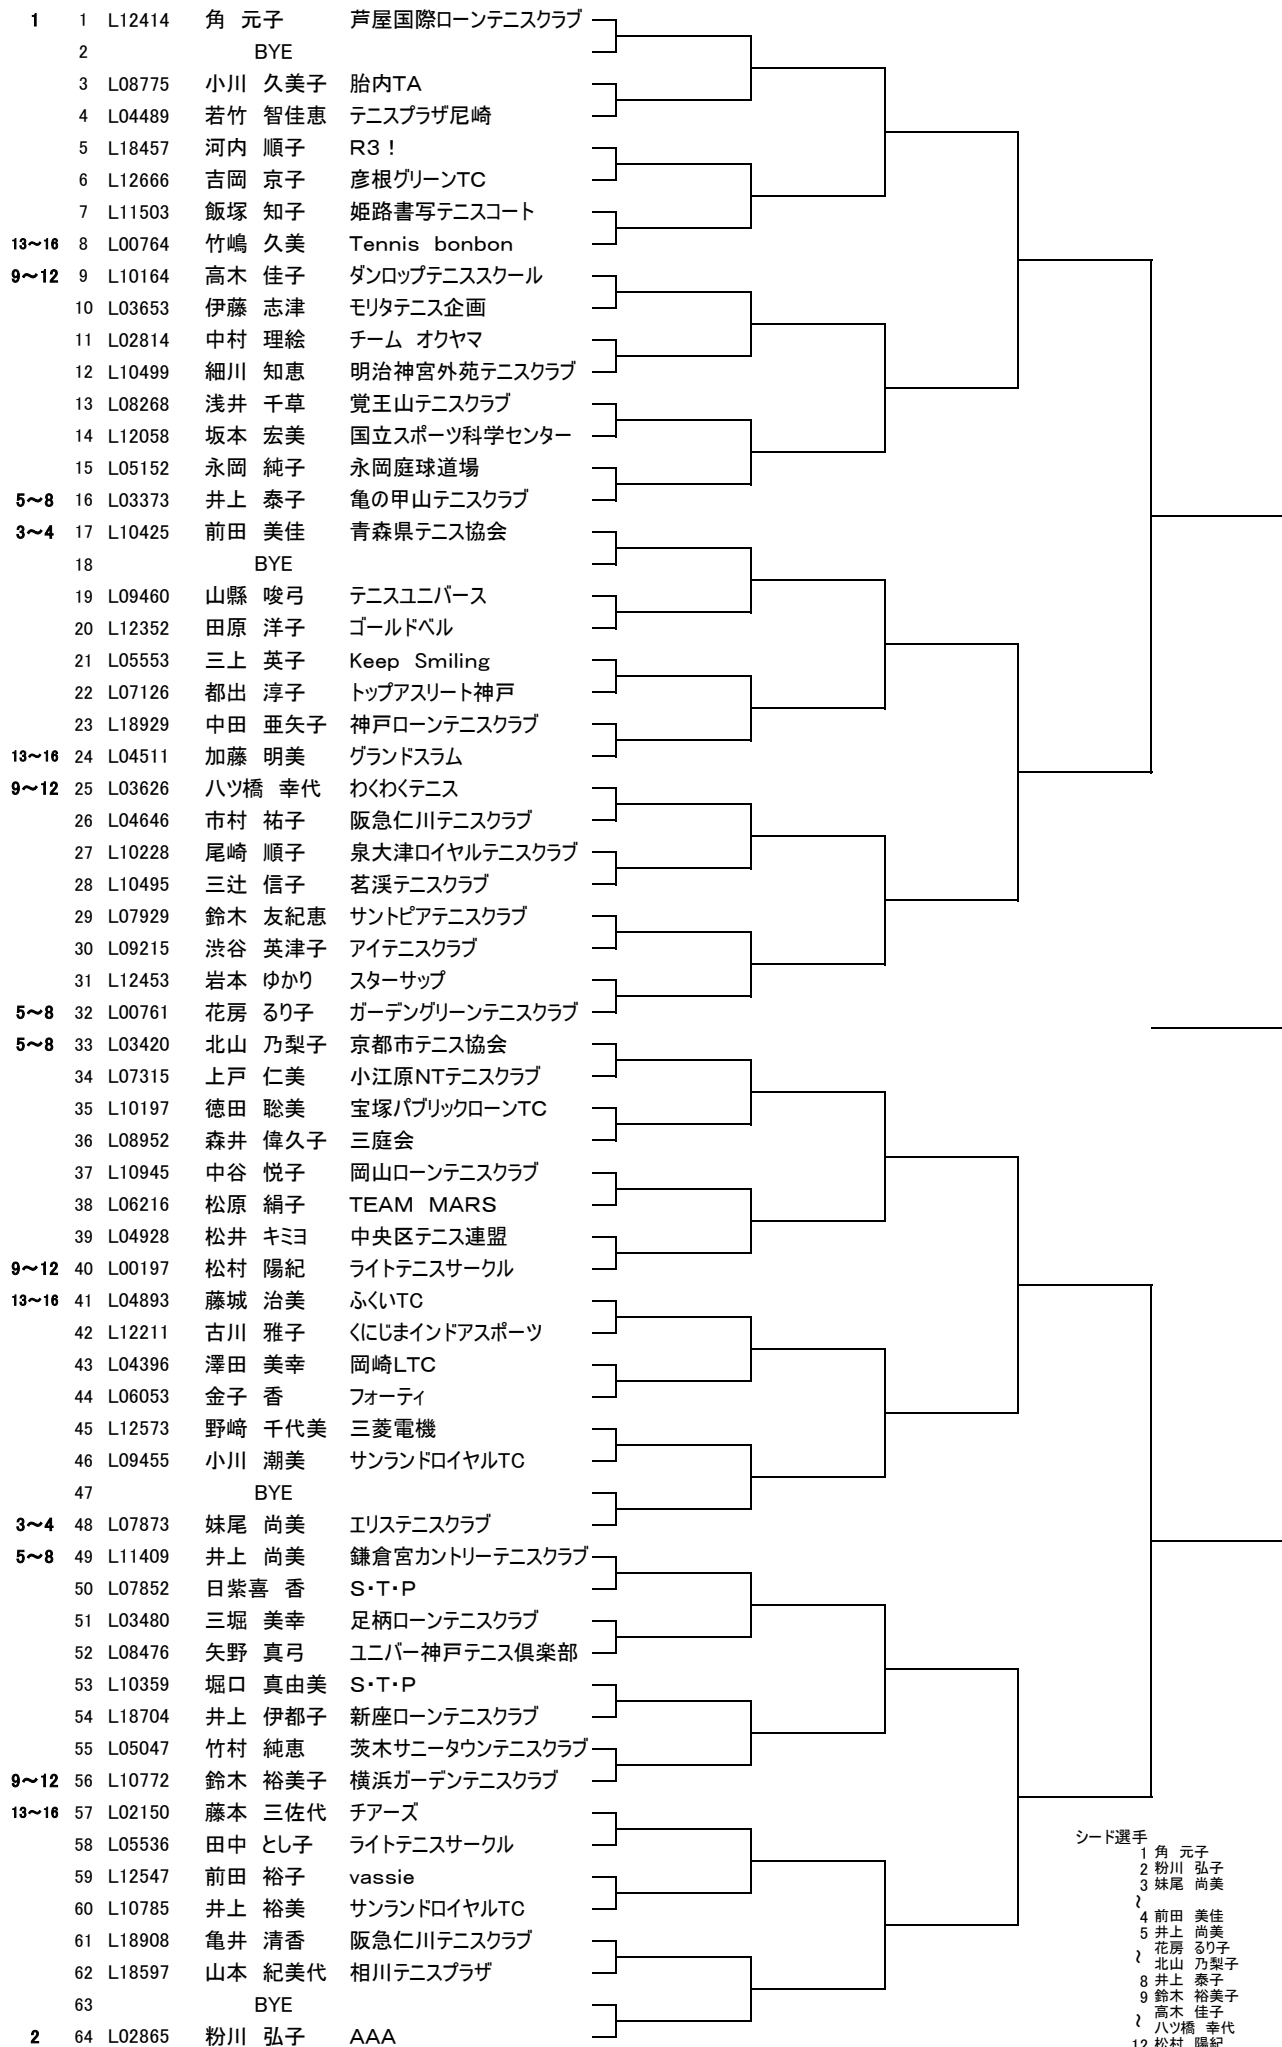

女子55歳シングルス

- シード選手
- 1 角 元子
 - 2 粉川 弘子
 - 3 妹尾 尚美
 - 4 前田 美佳
 - 5 井上 尚美
 - 6 花房 るり子
 - 7 北山 乃梨子
 - 8 井上 泰子
 - 9 鈴木 裕美子
 - 10 高木 佳子
 - 11 八ツ橋 幸代
 - 12 松村 陽紀
 - 13 加藤 明美
 - 14 藤本 三佐代
 - 15 藤城 治美
 - 16 竹嶋 久美