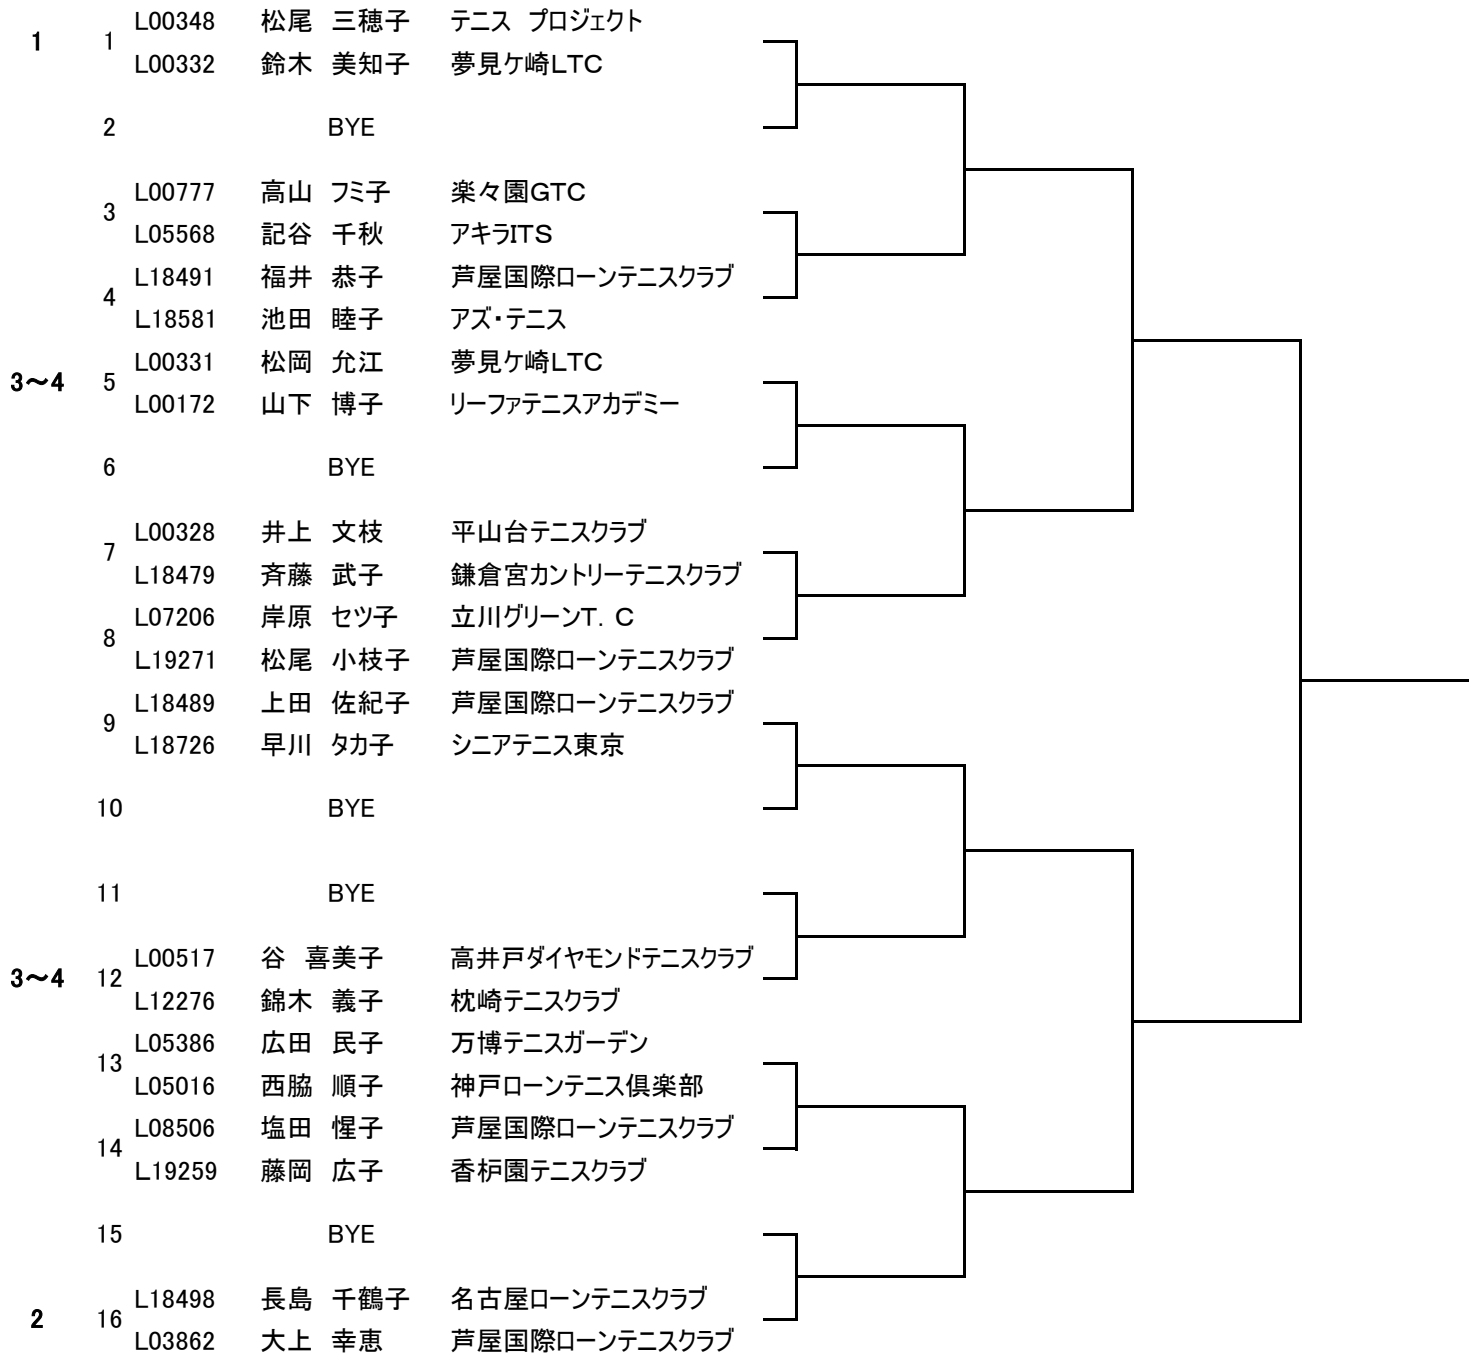

# 女子80歳ダブルス

## シード選手

- 1 松尾 三穂子
- 鈴木 美知子
- 2 長島 千鶴子
- 大上 幸恵
- 3 谷 喜美子
- 錦木 義子
- 4 松岡 允江
- 山下 博子