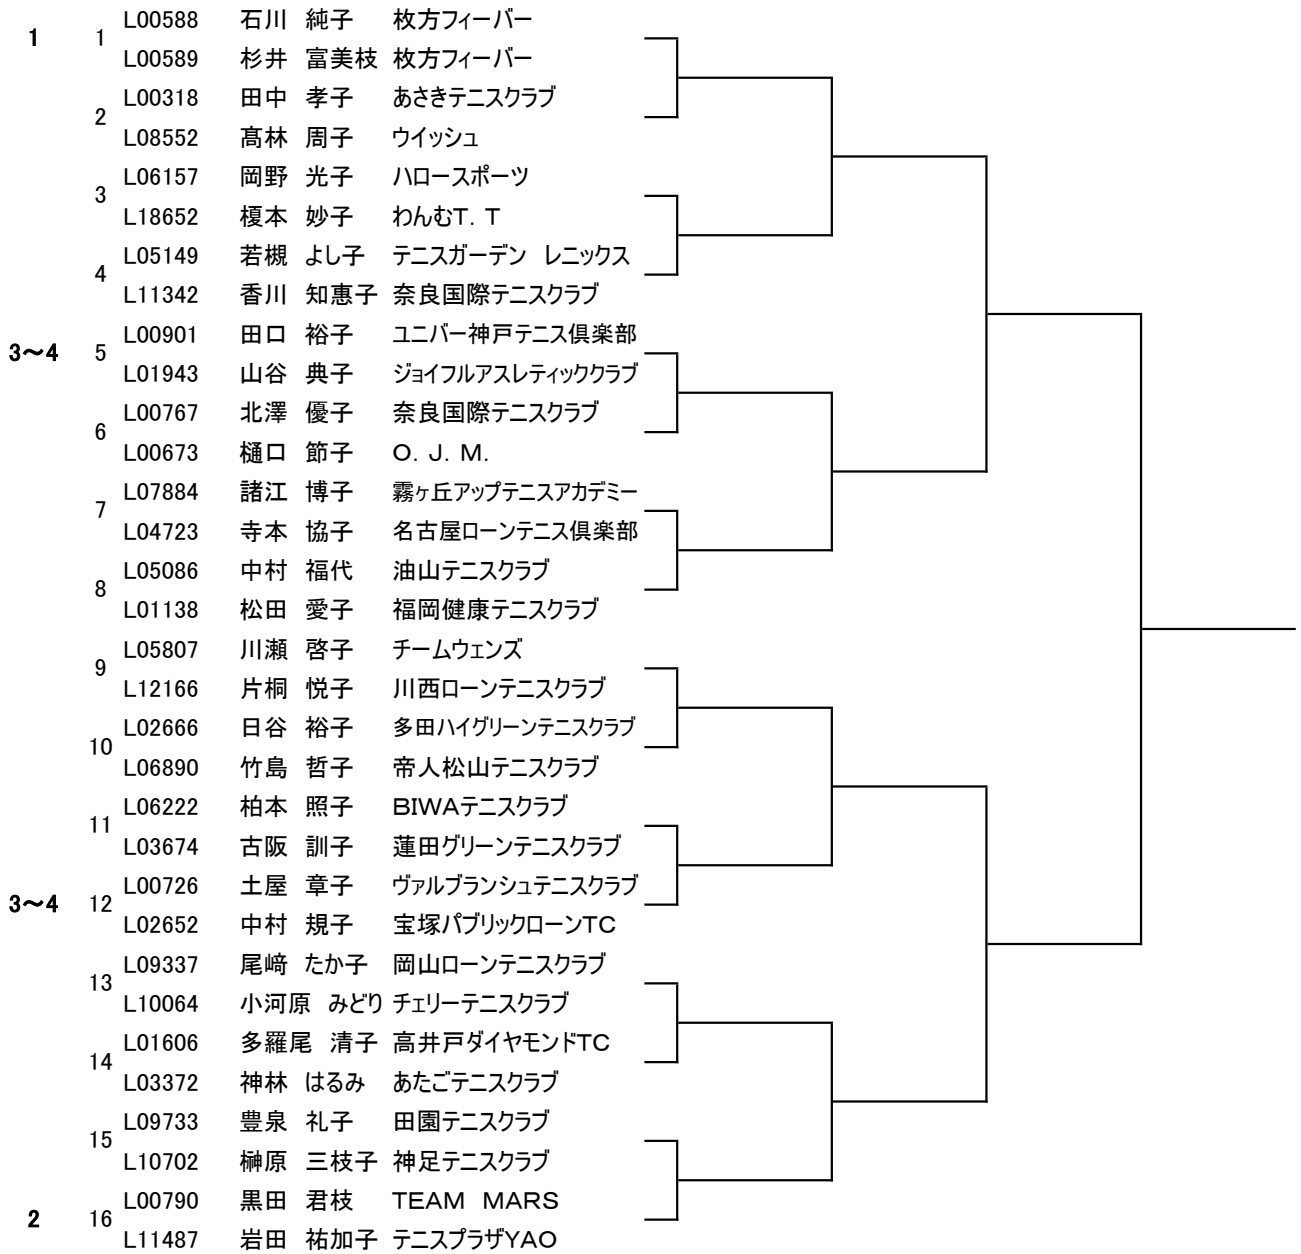

女子65歳ダブルス

シード順位

- 1 石川 純子
- 杉井 富美枝
- 2 黒田 君枝
- 岩田 祐加子
- 3 土屋 章子
- 中村 規子
- 4 田口 裕子
- 山谷 典子