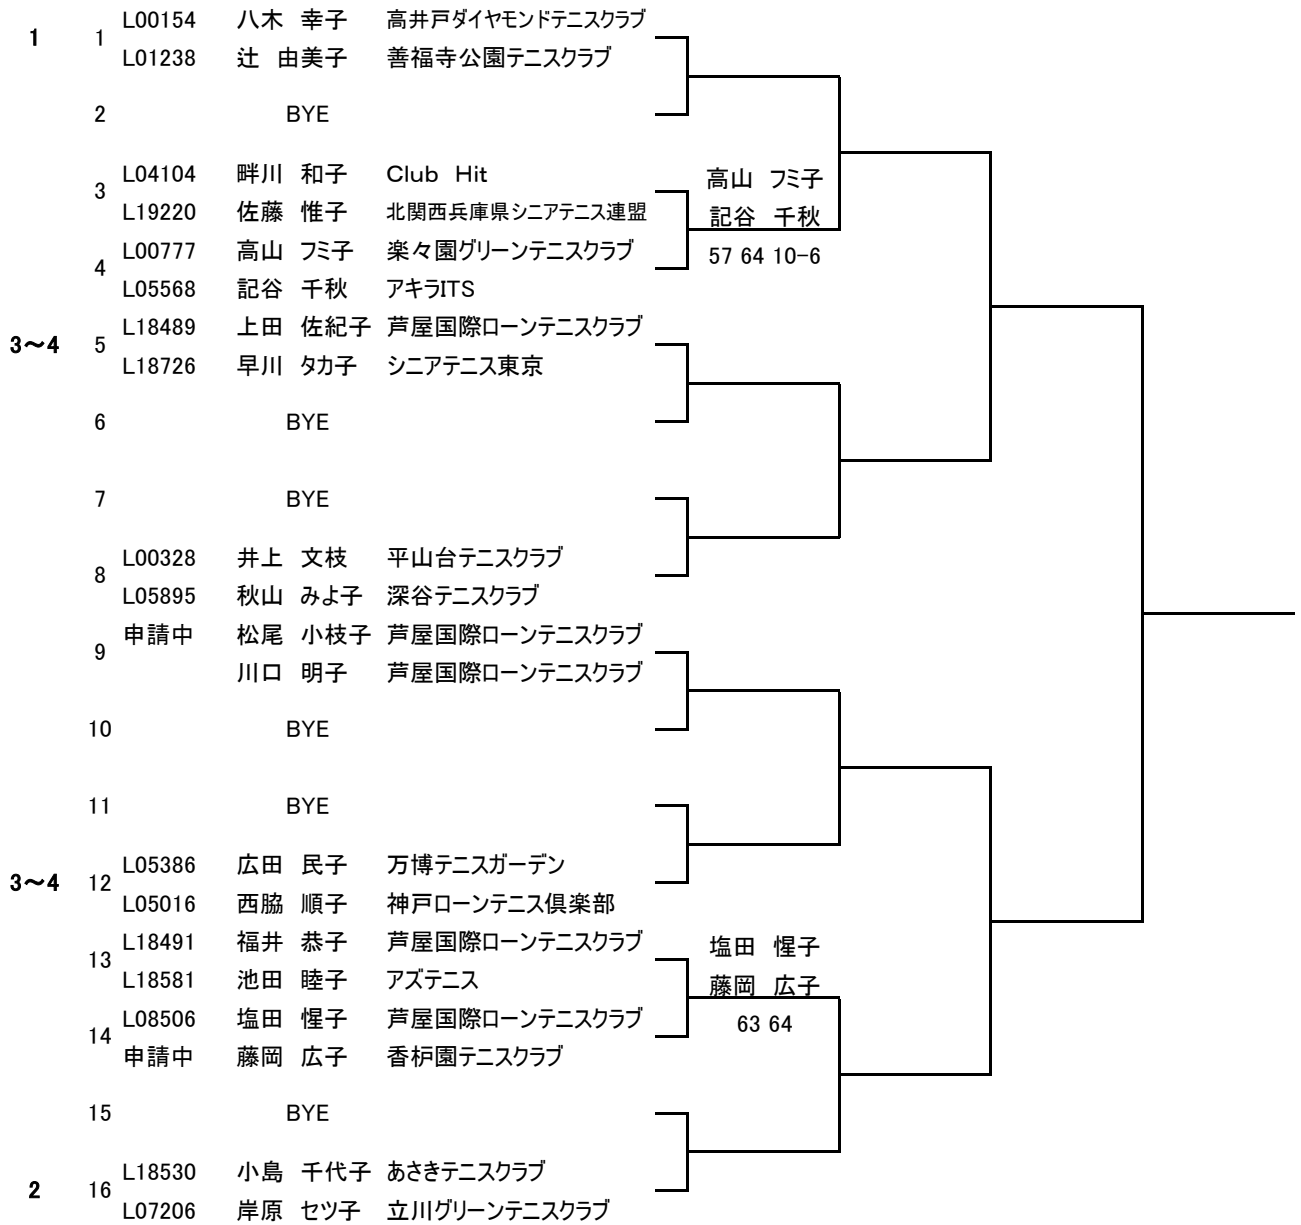

女子80歳ダブルス

シード順位

- 1 八木 幸子
- 辻 由美子
- 2 小島 千代子
- 岸原 セツ子
- 3 広田 民子
- 西脇 順子
- ?
- 4 上田 佐紀子
- 早川 タカ子