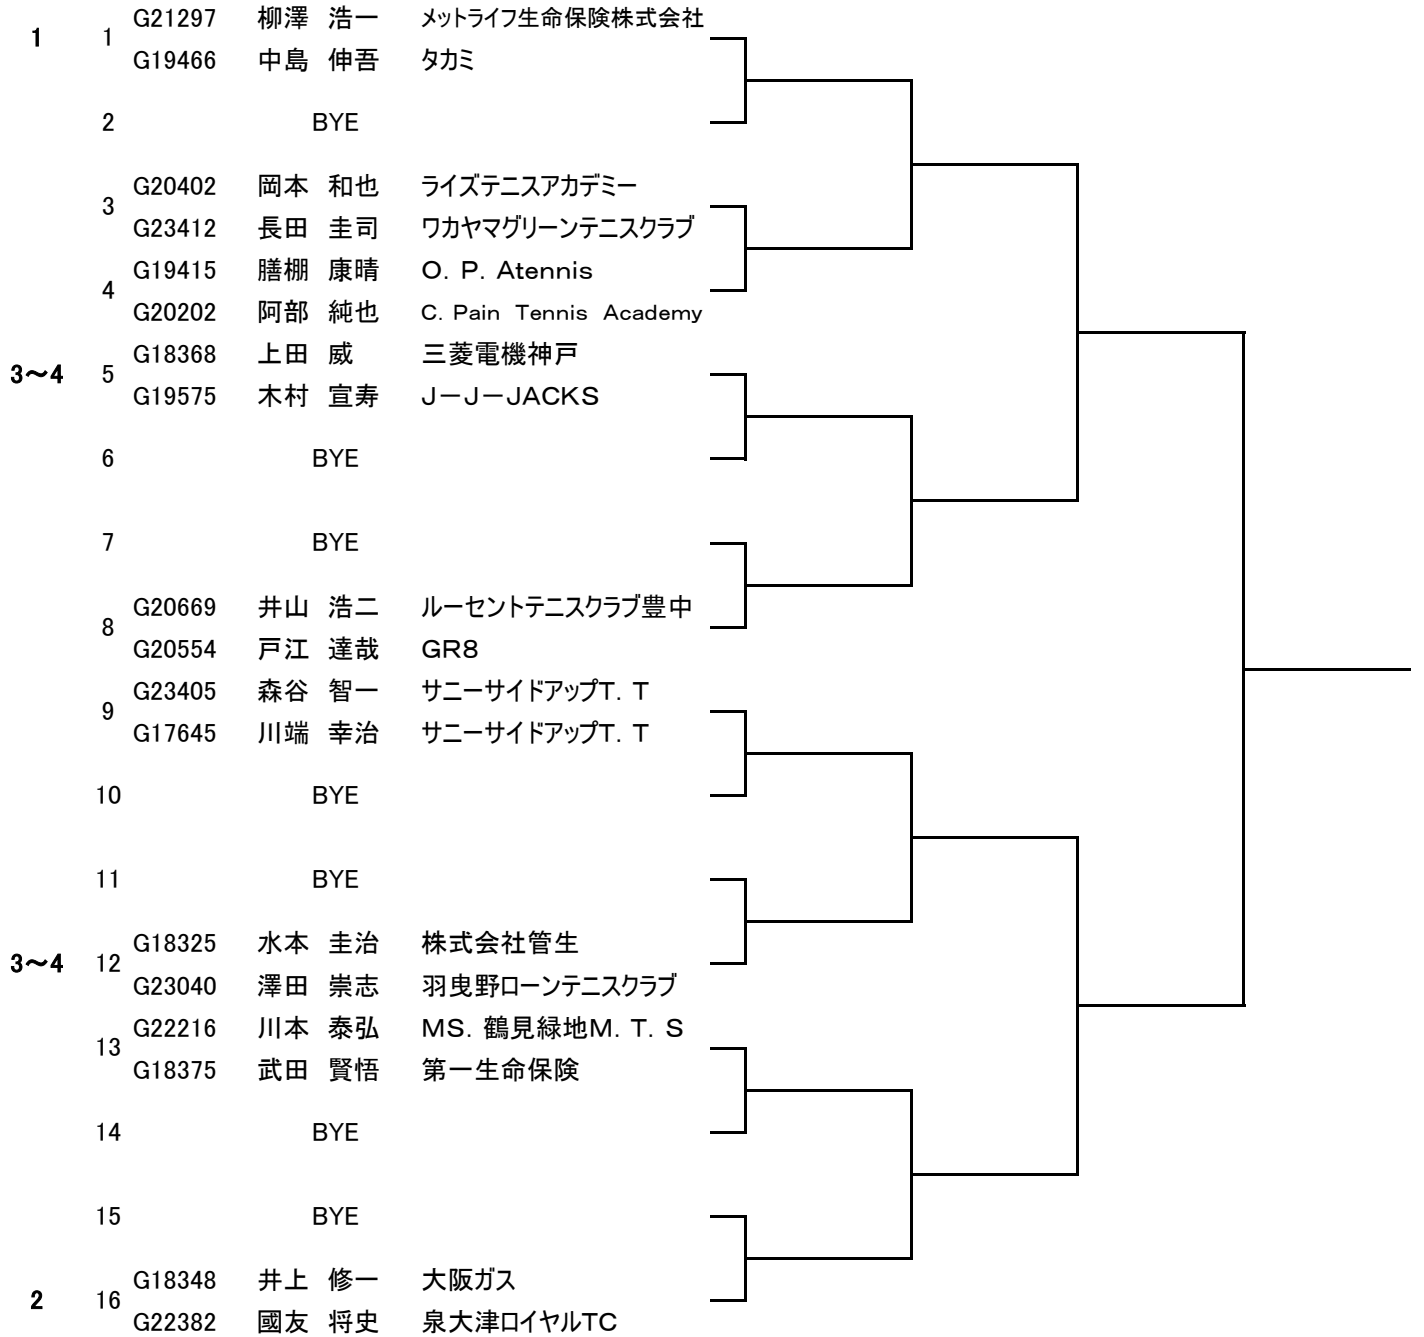

# 男子40歳ダブルス

## シード順位

- 1 柳澤 浩一  
中島 伸吾
- 2 井上 修一  
國友 将史
- 3 水本 圭治  
澤田 崇志
- 4 上田 威  
木村 宣寿