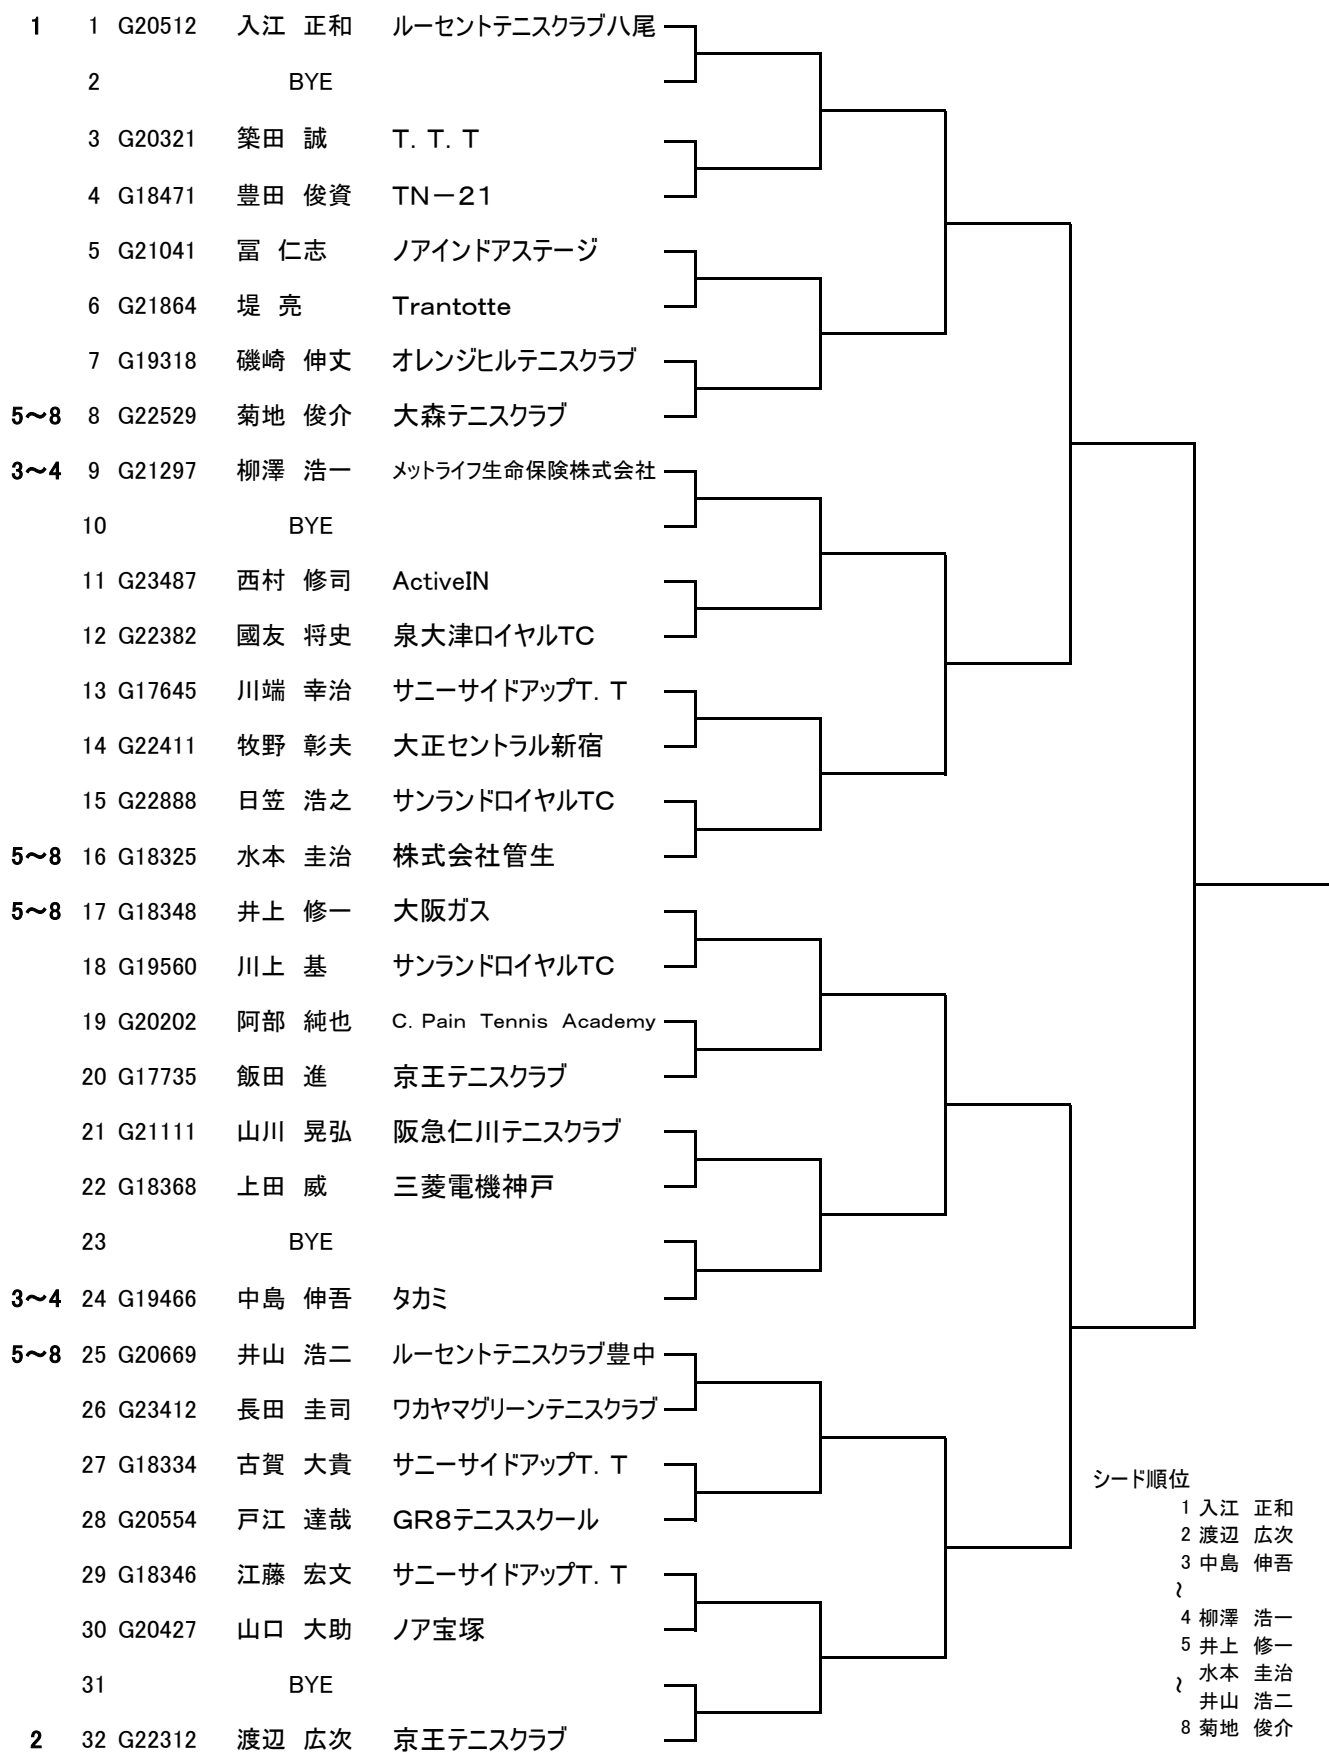

男子40歳シングルス

シード順位

- 1 入江 正和
- 2 渡辺 広次
- 3 中島 伸吾
- 4 柳澤 浩一
- 5 井上 修一
- 6 水本 圭治
- 7 井山 浩二
- 8 菊地 俊介