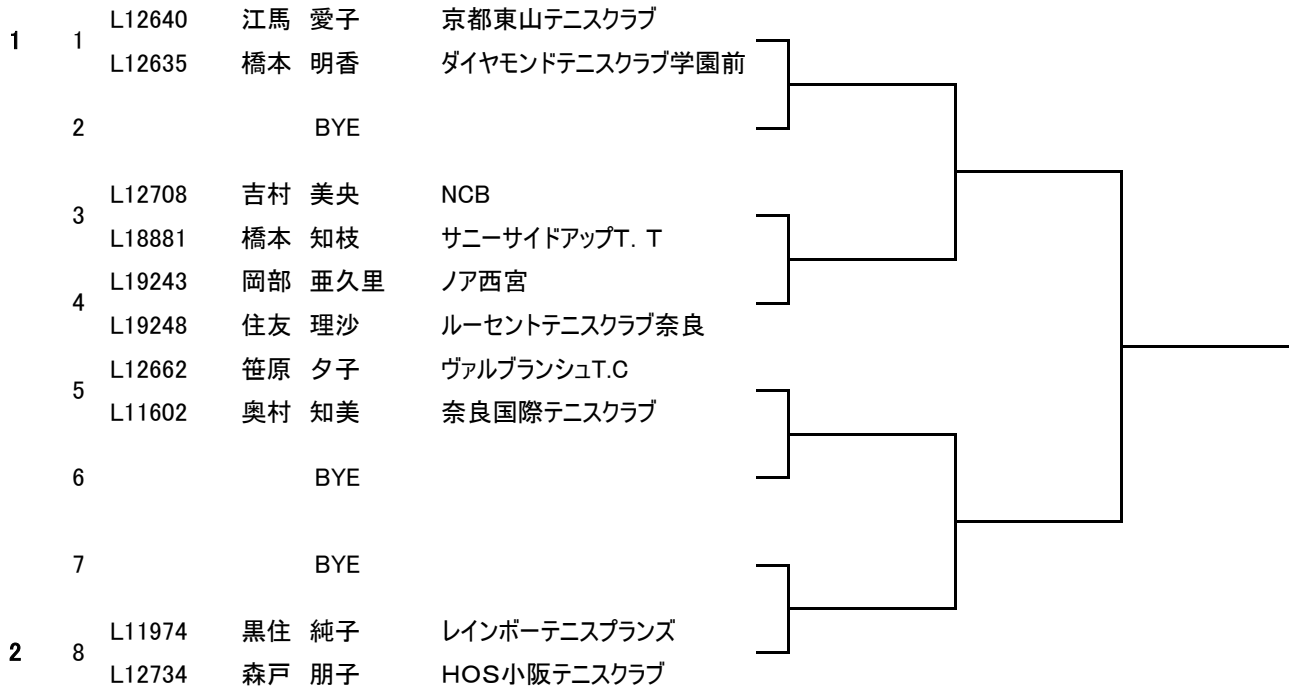

女子40歳ダブルス

シード順位

- 1 江馬 愛子
- 橋本 明香
- 2 黒住 純子
- 森戸 朋子