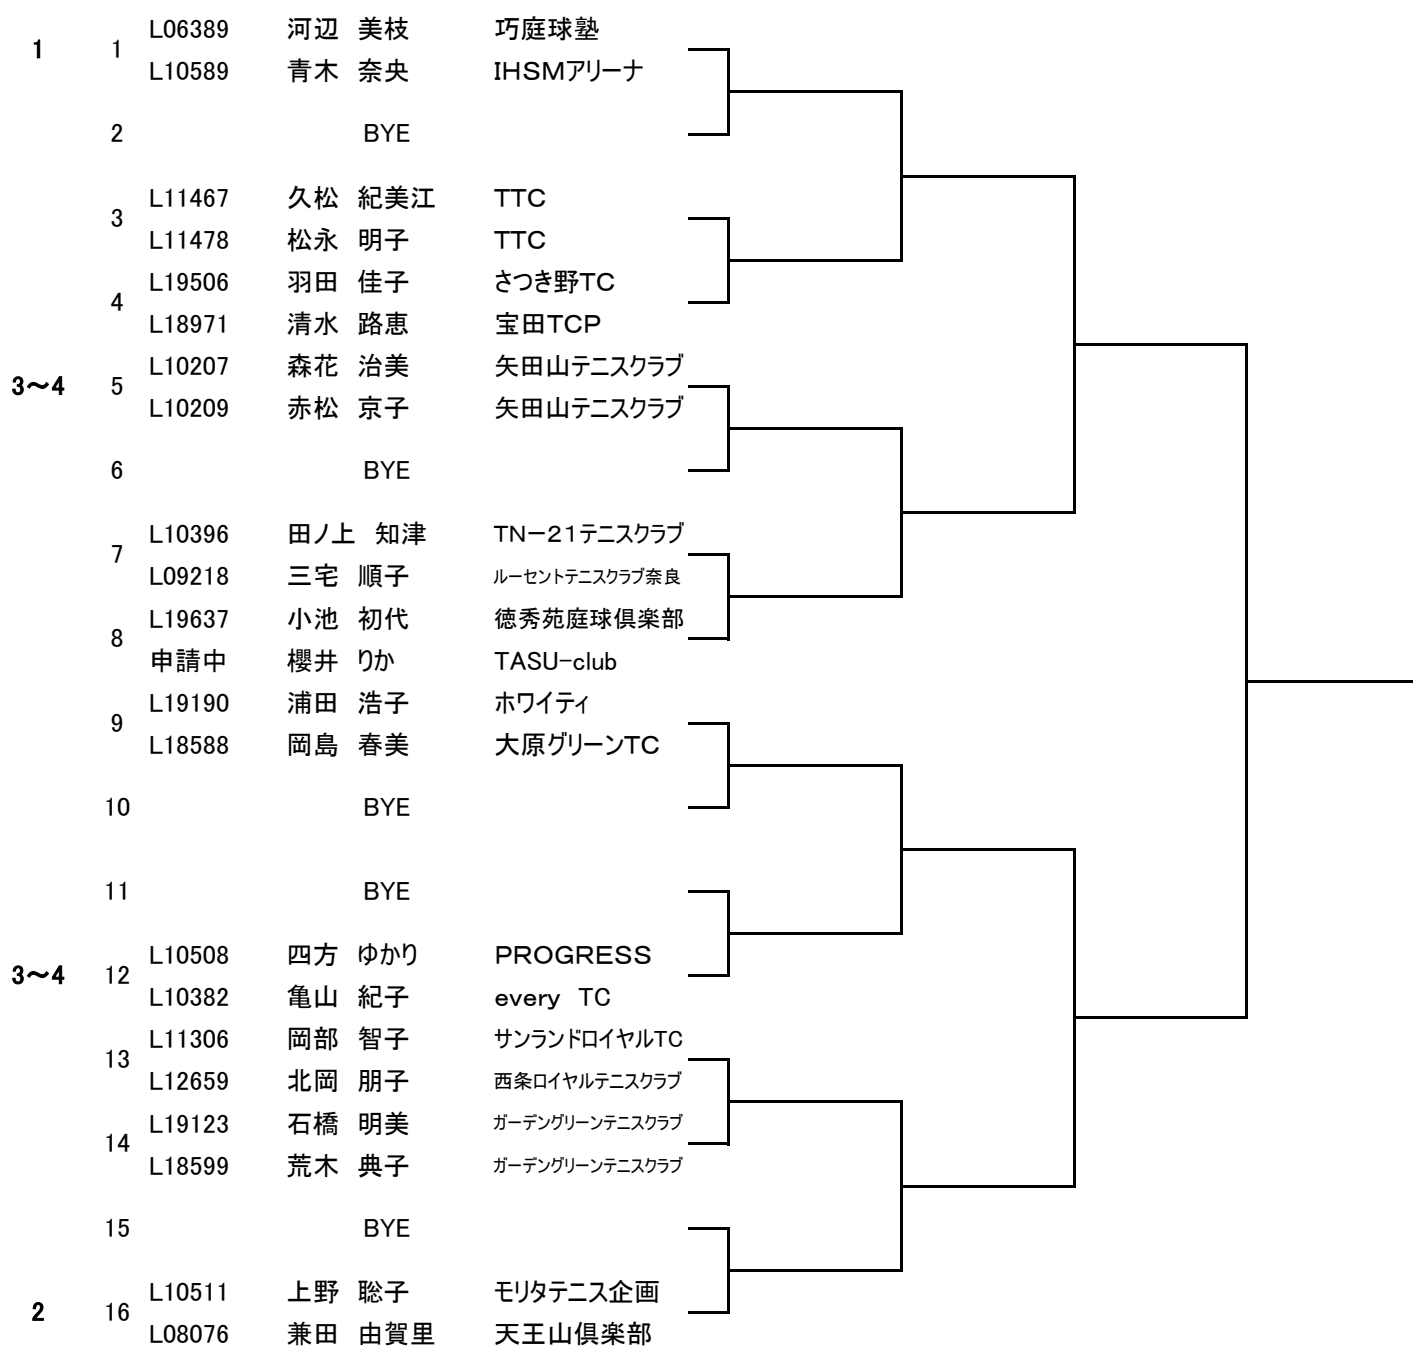

# 女子50歳ダブルス

## シード順位

- 1 河辺 美枝
- 青木 奈央
- 2 上野 聡子
- 兼田 由賀里
- 3 森花 治美
- 赤松 京子
- }
- 4 四方 ゆかり
- 亀山 紀子