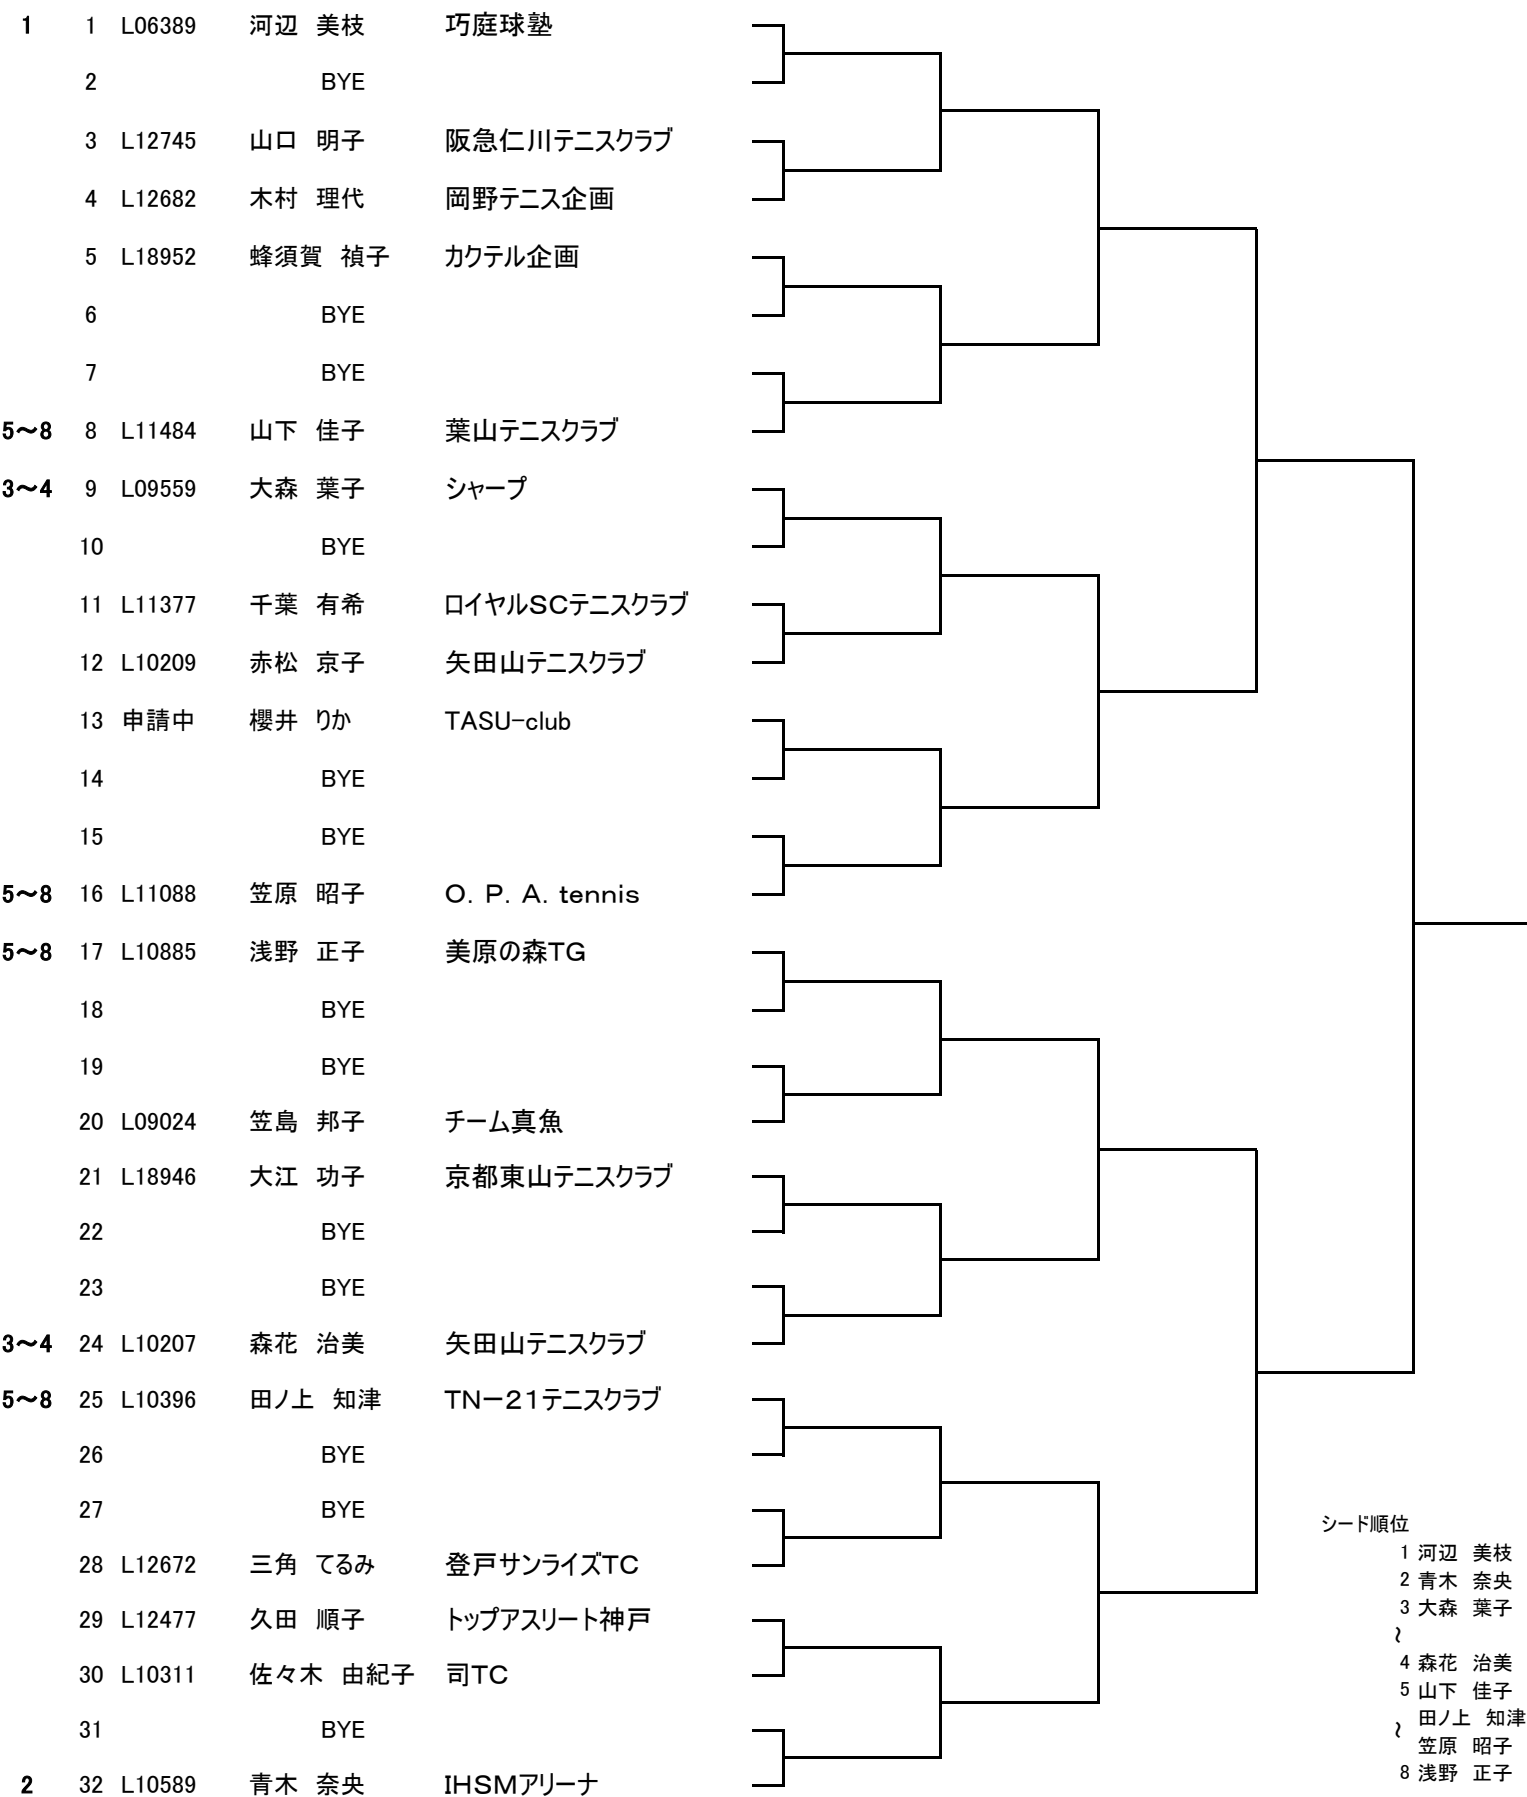

# 女子50歳シングルス

- シード順位
- 1 河辺 美枝
  - 2 青木 奈央
  - 3 大森 葉子
  - 4 森花 治美
  - 5 山下 佳子
  - 6 田ノ上 知津
  - 7 笠原 昭子
  - 8 浅野 正子