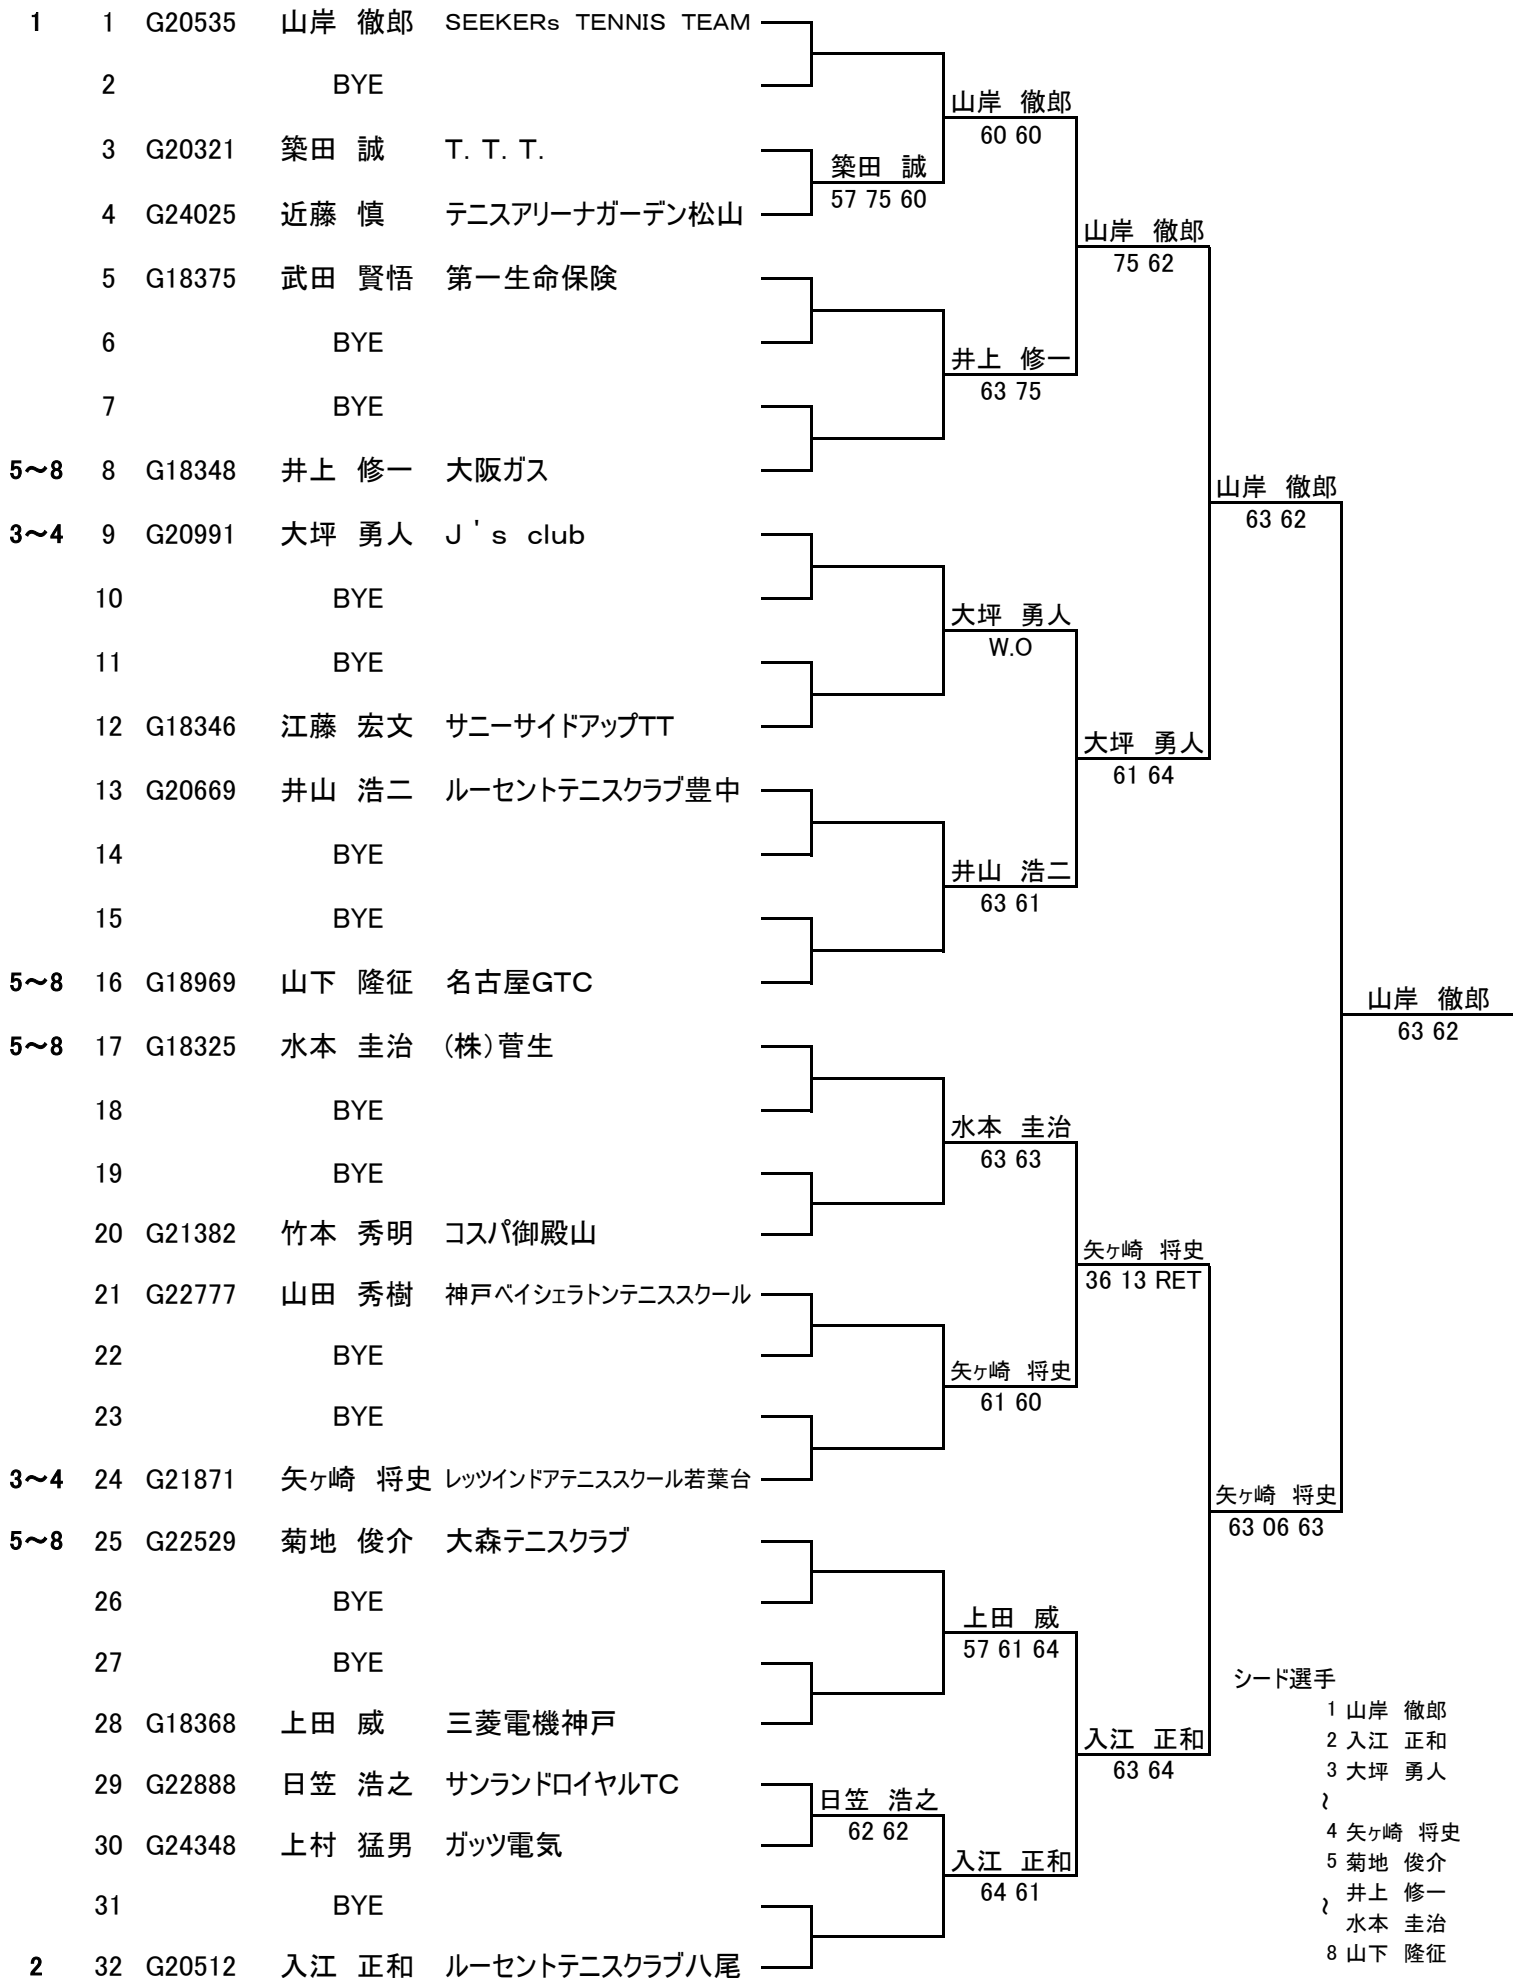

男子40歳以上シングルス

- シード選手
- 1 山岸 徹郎
 - 2 入江 正和
 - 3 大坪 勇人
 - 4 矢ヶ崎 将史
 - 5 菊地 俊介
 - 6 井上 修一
 - 7 水本 圭治
 - 8 山下 隆征