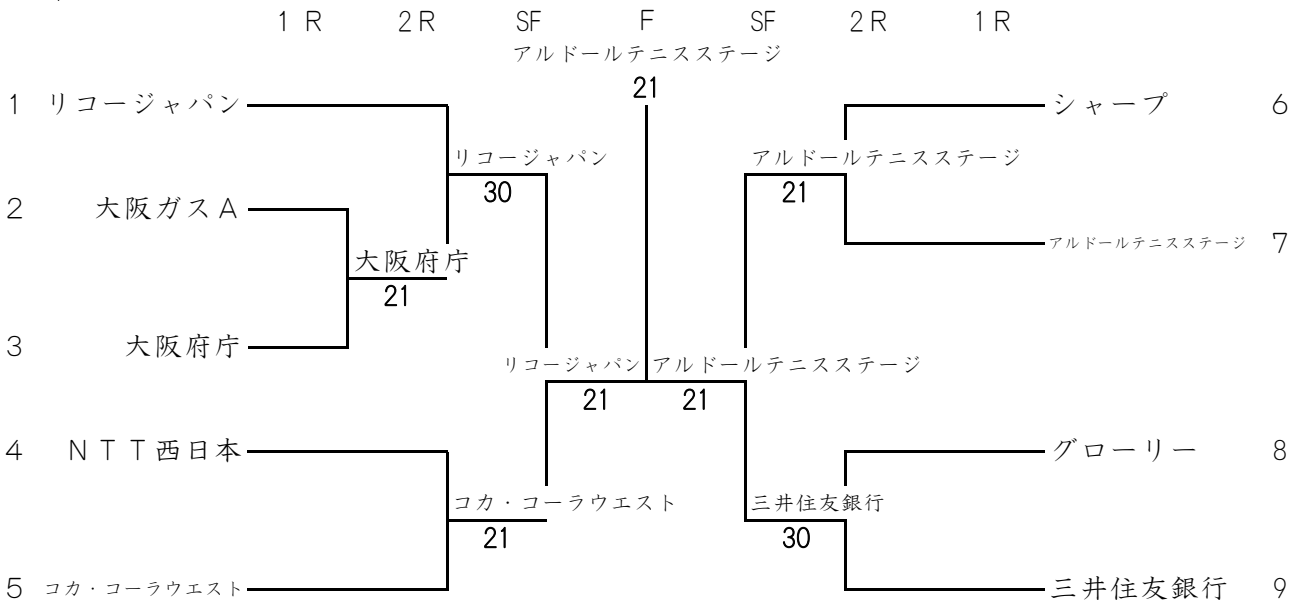

09:00開始は08:45出席届出
11:00開始は10:45出席届出

男子

シード順位 1 リコージャパン 2 三井住友銀行

【1回戦】

| | | | |
|------------|--------------|-------------------|--------------|
| | <u>大阪ガスA</u> | (1 - 2) | <u>大阪府庁</u> |
| ダブルス | <u>岸野 井上</u> | (6/6 - 4/3) | <u>向井 上澤</u> |
| シングルスNO. 1 | <u>生良</u> | (2/6 (3) - 6/7) | <u>山本</u> |
| シングルスNO. 2 | <u>河合</u> | (2/1 - 6/6) | <u>北口</u> |