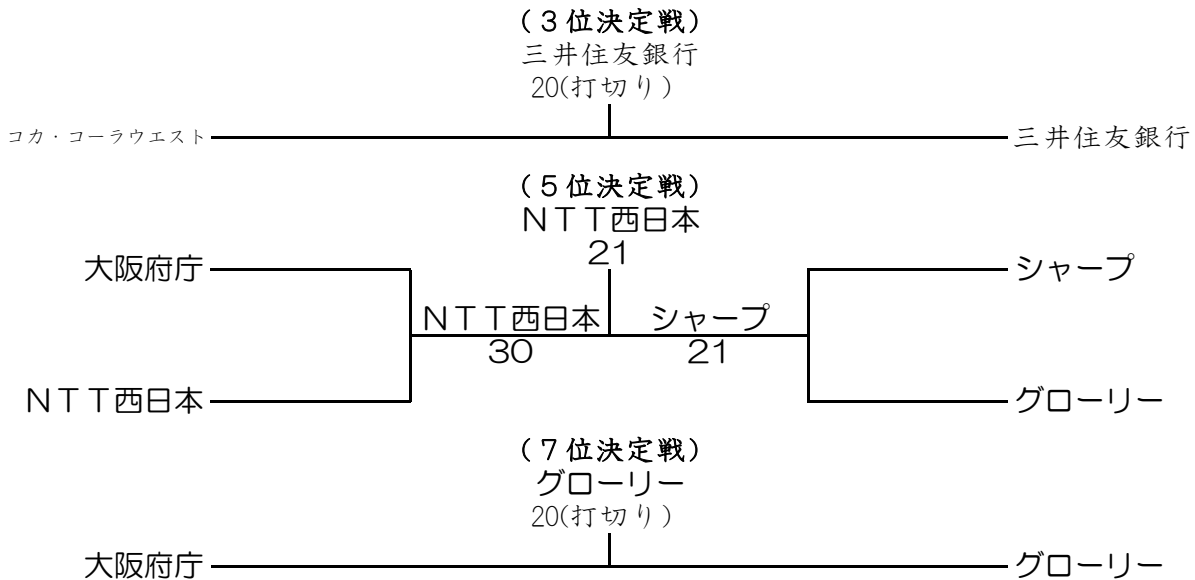

第26回 全国実業団対抗テニストーナメント 関西地区予選

主催 関西テニス協会 大阪市西区靱本町2-1-14 靱テニスセンター内
TEL 06-6447-5015

会場 靱テニスセンター（ハードコート） 大阪市西区靱本町2-1-14
TEL 06-6441-6211

| | 9月1日(土) | 9月2日(日) | 9月9日(日) |
|----|---|--------------------------|---------|
| 男子 | 1R(2,3) 9:00 2R(4~9) 9:00 2R(1) 11:00 | SF 9:00 F 順位戦 9:00 | 予備日 |

09:00開始は08:45出席届出
11:00開始は10:45出席届出

男子

シード順位 1 リコージャパン 2 三井住友銀行

【1回戦】

| | | | |
|------------|--------------|-------------------|--------------|
| | <u>大阪ガスA</u> | (1 - 2) | <u>大阪府庁</u> |
| ダブルス | <u>岸野 井上</u> | (6/6 - 4/3) | <u>向井 上澤</u> |
| シングルスNO. 1 | <u>生良</u> | (2/6 (3) - 6/7) | <u>山本</u> |
| シングルスNO. 2 | <u>河合</u> | (2/1 - 6/6) | <u>北口</u> |