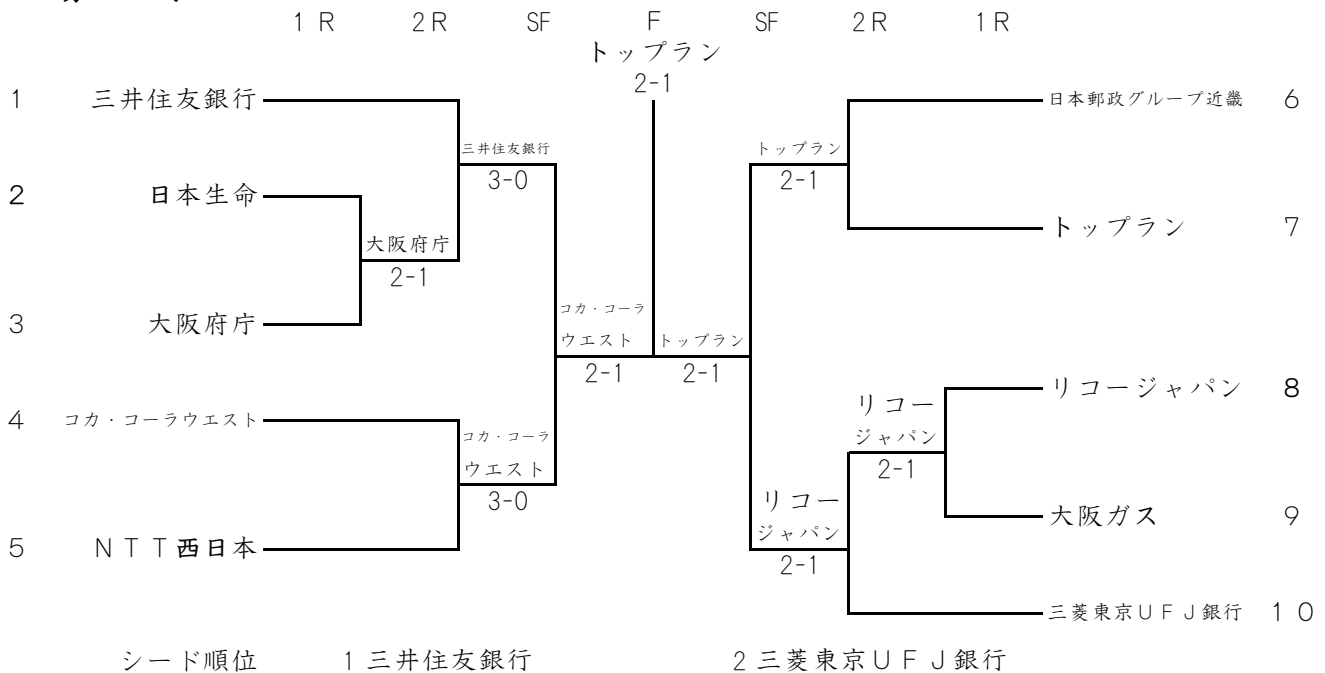

**第28回
全国実業団対抗テニストーナメント
関西地区予選**

主催 関西テニス協会 大阪市西区靛本町2-1-14 靛テニスセンター内
TEL 06-6447-5015

会場 マリンフード豊中テニスコート 大阪府豊中市服部寿町4-7-1

	9月6日(土)	9月7日(日)	9月13日(土)	
男子	1R(2,3,4,5,6,7,8,9) 9:00 2R(1,10) 11:00	SF 9:00 F 順位戦 9:00	予備日	9:00開始は 8:45出席届出 11:00開始は10:45出席届出 ※練習コート 9:00~9:20

男子

(3位決定戦)

三井住友銀行
WO

(5位決定戦)

日本郵政グループ近畿

2-1

大阪府庁   日本郵政グループ近畿

WO

3-0

(7位決定戦)

三菱東京UFJ銀行

WO