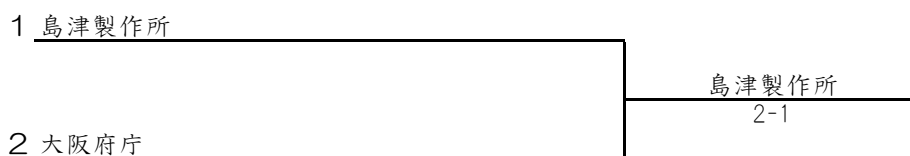

◆男子 3位決定戦◆

◆男子 5位決定戦◆

◆男子 7位決定戦◆