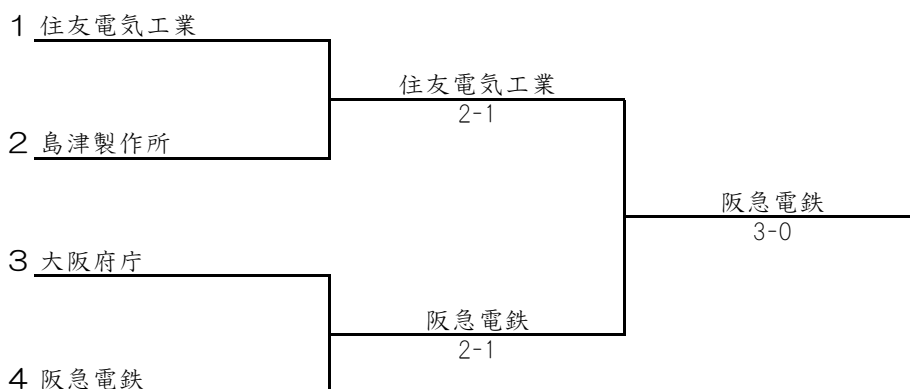

★男子の部★

シード順位

1 日本イーライリリー

2 NTT西日本A

3 三井住友銀行

4 大阪府庁

◆男子 3位決定戦◆

◆男子 5位決定戦◆