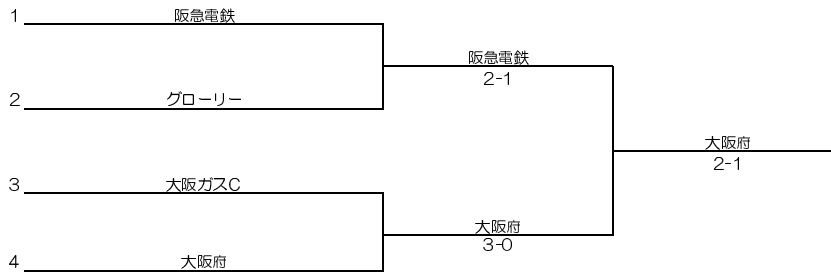

ノアインドアステージ 久間・奥田・山口・鈴木・大塚・安田・小南・弘瀬

大阪ガス 東谷・井上・寺田・前田・船井・原田

三菱電機伊丹 野崎（利）・安田・香山・川内・野崎（玲）・渡辺・岡部・稲角・原

◆男子 3位決定戦◆

◆男子 5位決定戦◆

◆男子 7位決定戦◆