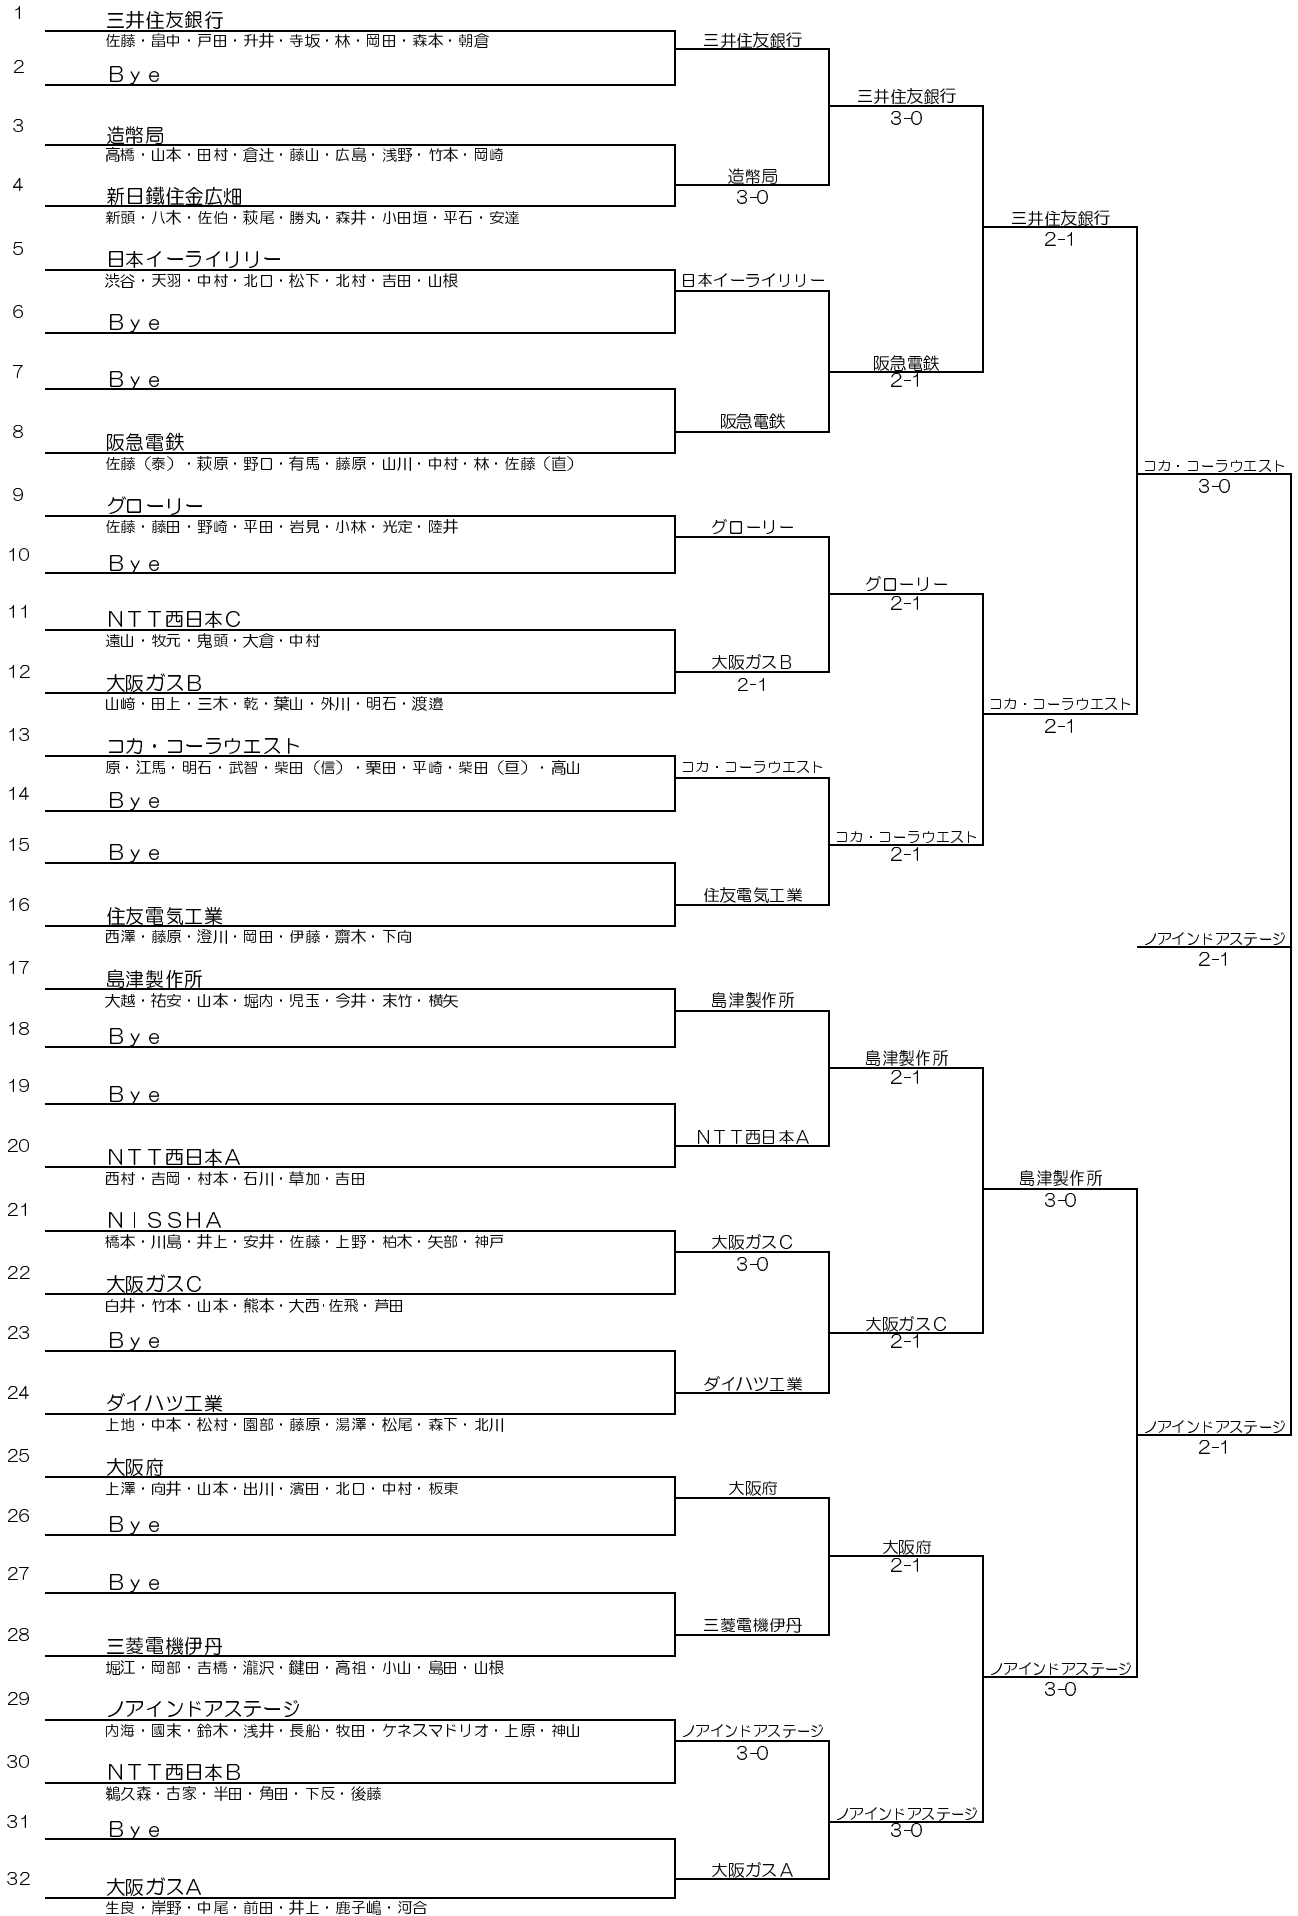

★男子の部★

シード順位

1 三井住友銀行

2 大阪ガスA

3 グローリー

4 ダイハツ工業

★女子の部★

	ノアインドアステージ	大阪ガス	三菱電機伊丹
ノアインドアステージ		2-1	2-1
大阪ガス	1-2		0-3
三菱電機伊丹	1-2	3-0	

ノアインドアステージ 久間・奥田・山口・鈴木・大塚・安田・小南・弘瀬

大阪ガス 東谷・井上・寺田・前田・船井・原田

三菱電機伊丹 野崎（利）・安田・香山・川内・野崎（玲）・渡辺・岡部・稲角・原

◆男子 3位決定戦◆

◆男子 5位決定戦◆

◆男子 7位決定戦◆