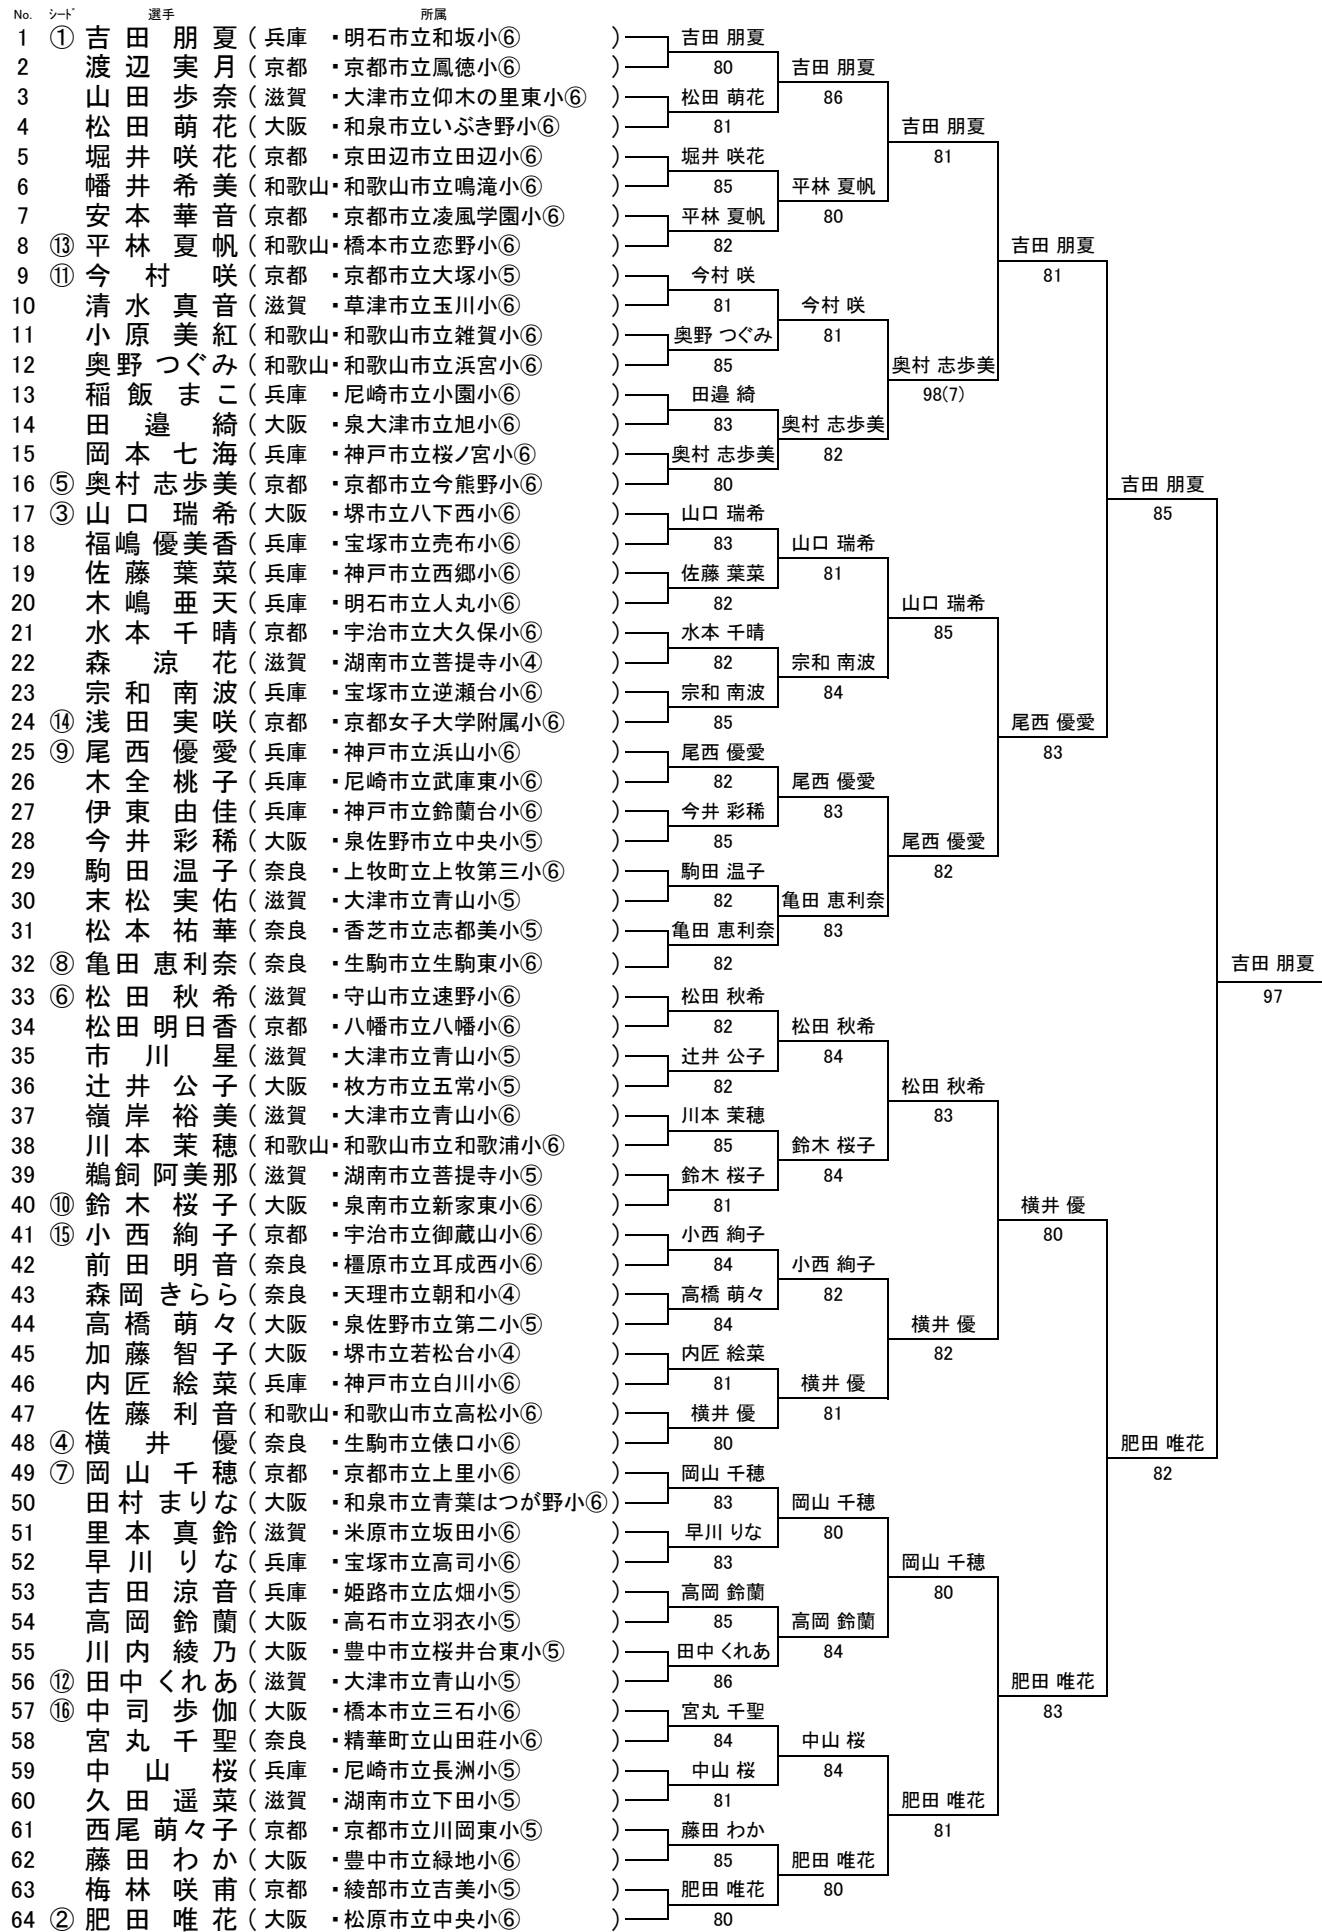

平成25年度 関西小学生大会

2013.6.1~6.2 長浜ドーム

女子シングルス

シード				補欠	
1 吉田 朋夏	5 奥村 志歩美	9 尾西 優愛	13 平林 夏帆	1 森 涼花	
2 肥田 唯花	6 松田 秋希	10 鈴木 桜子	14 浅田 実咲	2 寺井 優萌	
3 山口 瑞希	7 岡山 千穂	11 今村 咲	15 小西 絢子	3 木澤 汐保	
4 横井 優	8 亀田 恵利奈	12 田中 くれあ	16 中司 歩伽		

レフェリー: 中村 直子