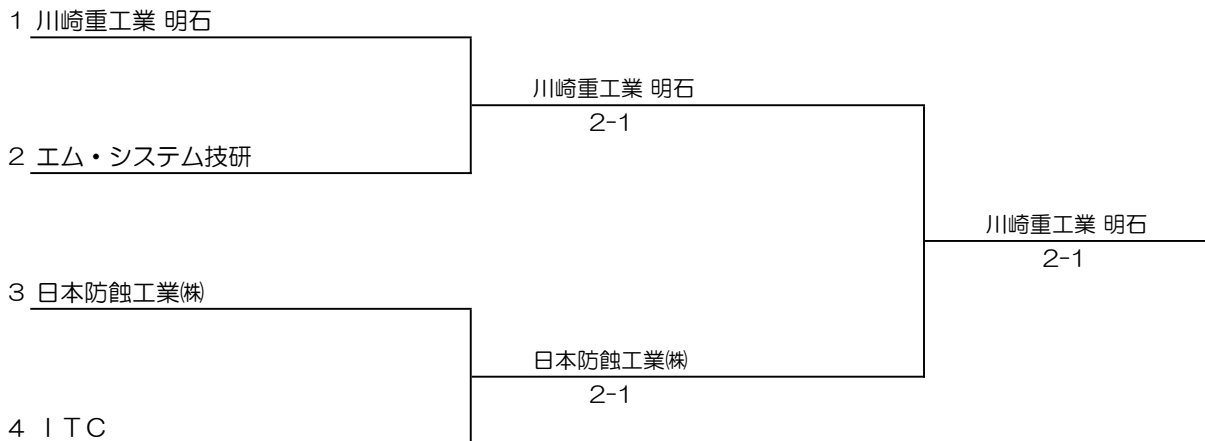

<<女子の部>>

	三菱電機関西	NISSHA	島津製作所
1.三菱電機関西 野崎(玲)・吉場・渡辺・香山・中村・石黒・神戸・河辺・野崎(利)		3-0	0-3
2.NISSHA 井出・灘・宮田・山北・上野・澤野・新庄	0-3		0-3
3.島津製作所 岡田・中村・山岡・竹村・真保・伊佐・脇・二戸	3-0	3-0	

◆男子3位決定戦

◆男子5位決定戦

◆男子7位決定戦