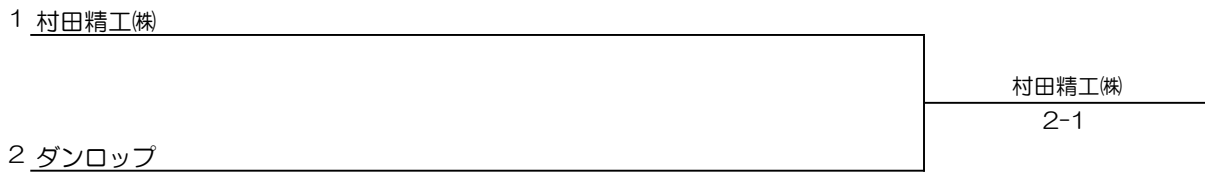

<<女子の部>>

	三菱電機関西	NISSHA	島津製作所
1.三菱電機関西 野崎(玲)・吉場・渡辺・香山・中村・石黒・神戸・河辺・野崎(利)		3-0	0-3
2.NISSHA 井出・灘・宮田・山北・上野・澤野・新庄	0-3		0-3
3.島津製作所 岡田・中村・山岡・竹村・真保・伊佐・脇・二戸	3-0	3-0	

◆男子3位決定戦

◆男子5位決定戦

◆男子7位決定戦